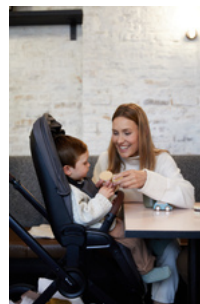

**SEDUTA**  
REGOLABILE IN ALTEZZA

**PASSEGGINO PREMIUM CON  
SEDUTA ESCLUSIVA**

La seduta del passeggino Walk N Care può essere fissata in entrambe le direzioni e regolata in altezza, permettendo al tuo bambino di sedere con voi confortevolmente nel caffè o nel ristorante.

### MANUBRIO TELESCOPICO REGOABILE IN ALTEZZA

Il maniglione del Walk N Care può essere adatto all'altezza individuale dei genitori, offrendo libertà di movimento per le gambe. Il soffice rivestimento permette delle confortevoli passeggiate.

**WALK N CARE**  
PASSEGGINO CON SEDUTA REGOLABILE IN ALTEZZA

**Product Images**

**LEGGERO & STABILE**  
PER MOLTI ANNI

**RUOTE IN GOMMA SOSPENSE**  
A PROVA DI FORATURA

**CHIUSURA**  
SEMPLICE & COMPATTA

## **PASSEGGINO PREMIUM CON SEDUTA REGOLABILE IN ALTEZZA**

La seduta del passeggino Walk N Care può essere non soltanto fissata in entrambe le direzioni, ma anche regolata in altezza, permettendo al tuo bambino di sedere con voi confortevolmente al tavolo del caffè o del ristorante.