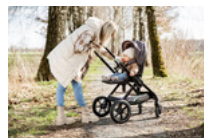

Lifestyle Images