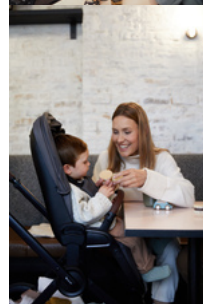

WALK N CARE SET

PASSEGGINO COMBINATO PREMIUM CON MOLTE FUNZIONI

Product Images

Lifestyle Images

Walk N Care Set - Passeggino combinato premium con molte funzioni

Compagno durevole dalla nascita fino all'età prescolare

Funzioni sofisticati: finestre panoramiche XXL, funzione memoria e seduta regolabile in altezza

Grazie alle due grandi finestre panoramiche il tuo bebè profitta d'aria fresca e di vista libera in posizione supina o prona. Con la funzione memoria, basta cliccare sui bottoni per rimuovere la navetta con una mano dal telaio. Il tuo bebè rimane addormentato e tu hai sempre una mano libera. Con la seduta reversibile puoi liberamente cambiare la direzione. Nel café o ristorante, il tuo bambino si trova comodo al vostro tavolo grazie alla seduta regolabile in altezza. Per dormire, puoi inclinare lo schienale con una mano in posizione nanna e regolare il poggiatesta verso l'alto. Il coprigambe incluso tiene caldo.