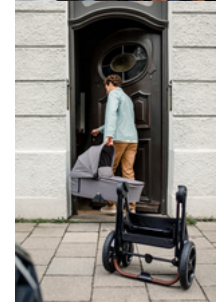

WALK N CARE AIR SET

PASSEGGINO COMBINATO PREMIUM CON RUOTE D'ARIA

Product Images

LONG-LASTING COMPANION WITH HIGH CAPACITY

PLEASANT PUSHING THANKS TO TELESCOPIC HANDLE

Lifestyle Images