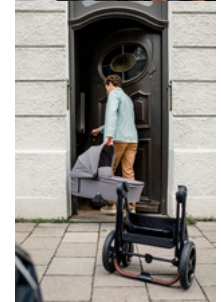

WALK N CARE AIR SET

PASSEGGINO COMBINATO PREMIUM CON RUOTE D'ARIA

Product Images

COMPAGNO DI LUNGA DURATA
GRAZIE ALLA SUA CAPACITÀ DI CARICO

SPINTA CONFORTEVOLE
GRAZIE AL MANICO TELESCOPICO

RIMOZIONE CON UNA SOLA MANO
GRAZIE ALLA FUNZIONE MEMORIA

SEDUTA COMFORT REGOLABILE CON FUNZIONE RECLINABILE

SEDUTA REVERSIBILE
FRONTE MAMMA O FRONTE STRADA

Lifestyle Images