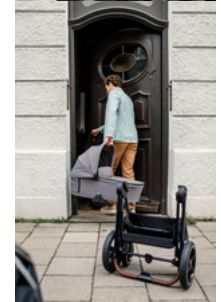

Lifestyle Images