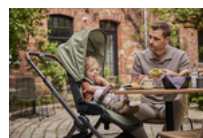

Lifestyle Images