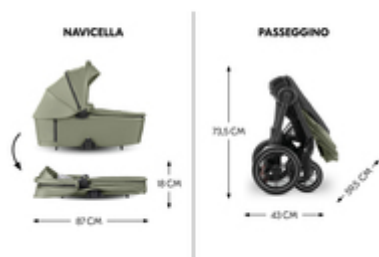

FACILE
DA TRASPORTARE