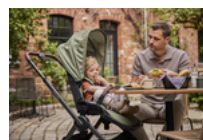

Lifestyle Images