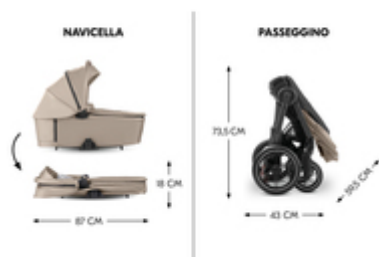

FACILE
DA TRASPORTARE