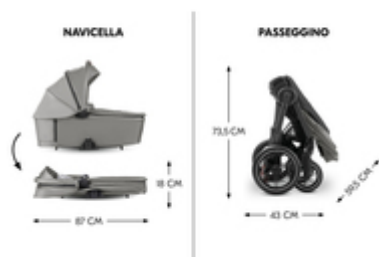

FACILE
DA TRASPORTARE