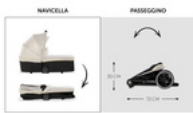

SEMPLICE E COMPATTO
PIEGHEVOLE