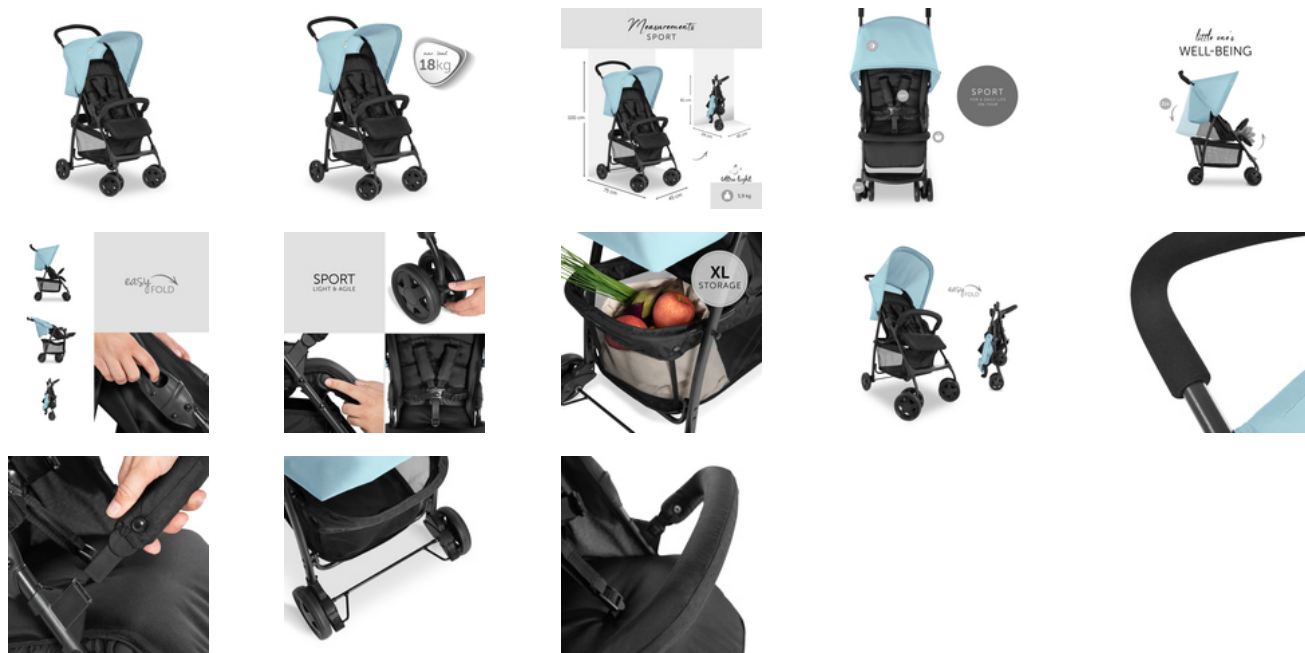

SPORT

MANEGGEVOLE

Un piccolo bolide veloce fatto per le curve. Il passeggino Sprint ti accompagnerà nella vita quotidiana e durante i tuoi viaggi o visite dai nonni. Il grande cesto offre inoltre spazio per acquisti o altri oggetti.

little one's
WELL-BEING

COMODO & PROTETTO

Questo passeggino leggero è dotato di uno schienale regolabile fino in posizione sdraiata e di un poggiatesta anche quello multi-regolabile. La capote protegge inoltre il tuo piccolo tesoro contro la pioggia e il vento.

FACILE DA RICHIUDERE

Il passeggino Sport si richiude facilmente. Grazie alle dimensioni compatte entra poi in quasi ogni auto facendolo l'ideale compagno di viaggio.

GRANDE CESTO

Nel grande cesto sotto la seduta avrete molto spazio per i giocattoli del bimbo, i vostri acquisti e per molte altre cose.

SPORT

PRATICO COMPAGNO PER TUTTI I GIORNI

Product Images

Sport: Pratico compagno per tutti i giorni

Leggero, compatto e maneggevole

Devi prendere l'autobus o andare al parco? Il passeggino Sport ti semplifica la vita in ogni situazione, grazie alle ruote anteriori piroettanti e bloccabili.