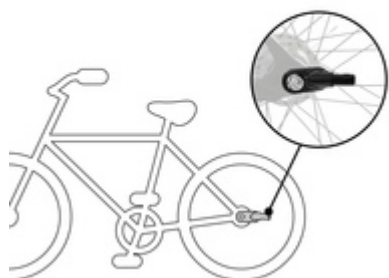

**GANCIO SUPPLEMENTARE PER UNA MAGGIORE
MOBILITÀ**

/

SI MONTA RAPIDAMENTE E SENZA ATTREZZI

/

**PER DRYK DUO, DRYK DUO PLUS E BIKE N WALK
DUO**

EASY SWITCH
FROM ONE BIKE TO THE OTHER

ALL'INSEGNA DELLA FLESSIBILITÀ

La mamma accompagna, il papà va a prendere o viceversa? Con un gancio su ogni bicicletta, il rimorchio bici hauck è facile da spostare.

SI FISSA ALLA BICI IN POCCHI PASSAGGI

Il gancio si fissa alla bicicletta in modo rapido, sicuro e senza attrezzi. Equipaggiando ogni bicicletta con un gancio, puoi agganciare il rimorchio bici in qualsiasi momento.

EASY INSTALLATION
ON YOUR BIKE

DISCREET HITCH
ALWAYS READY FOR USE

SEMPRE PRONTO ALL'USO SENZA
DARE NELL'OCCHIO

Il gancio può rimanere montato anche quando passeggi senza rimorchio bici. Non dà nell'occhio ma è sempre pronto all'uso.

La mamma accompagna, il papà va a prendere o viceversa? Con un gancio su ogni bicicletta sarà più semplice e veloce spostare il rimorchio bici.

Il gancio si fissa alla bicicletta in modo rapido, sicuro e senza attrezzi. Una volta montato il gancio sulla bicicletta, ci puoi agganciare il timone del rimorchio. Il gancio è maneggevole e veloce da fissare, ecco perché spostare il rimorchio non ti spaventerà più.