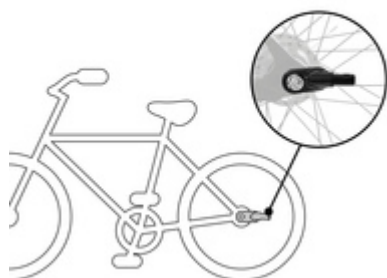

**GANCIO SUPPLEMENTARE PER UNA MAGGIORE
MOBILITÀ**

/

SI MONTA RAPIDAMENTE E SENZA ATTREZZI

/

**PER DRYK DUO, DRYK DUO PLUS E BIKE N WALK
DUO**

EASY SWITCH
FROM ONE BIKE TO THE OTHER

ALL'INSEGNA DELLA FLESSIBILITÀ

La mamma accompagna, il papà va a prendere o viceversa? Con un gancio su ogni bicicletta, il rimorchio bici hauck è facile da spostare.

SI FISSA ALLA BICI IN POCHI PASSAGGI

Il gancio si fissa alla bicicletta in modo rapido, sicuro e senza attrezzi. Equipaggiando ogni bicicletta con un gancio, puoi agganciare il rimorchio bici in qualsiasi momento.

EASY INSTALLATION
ON YOUR BIKE

DISCREET HITCH
ALWAYS READY FOR USE

SEMPRE PRONTO ALL'USO SENZA
DARE NELL'OCCHIO

Il gancio può rimanere montato anche quando passeggi senza rimorchio bici. Non dà nell'occhio ma è sempre pronto all'uso.

Discreto e pratico

Grazie al suo design semplice, l'attacco rimane discreto sulla bici e non deve essere rimosso quando si pedala senza rimorchio. Massima flessibilità, con o senza bambini!

Shipping

- Accoppiatore per rimorchio per bici