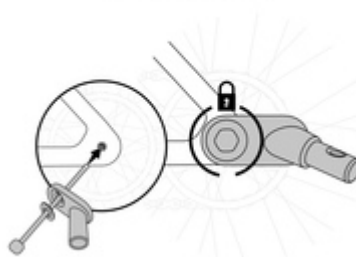

EASY INSTALLATION
ON YOUR BIKE