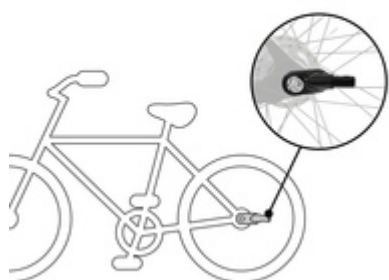

**GANCIO SUPPLEMENTARE PER UNA MAGGIORE  
MOBILITÀ**

/

**SI MONTA RAPIDAMENTE E SENZA ATTREZZI**

/

**PER DRYK DUO, DRYK DUO PLUS E BIKE N WALK  
DUO**

**EASY SWITCH**  
FROM ONE BIKE TO THE OTHER

ALL'INSEGNA DELLA FLESSIBILITÀ

La mamma accompagna, il papà va a prendere o viceversa? Con un gancio su ogni bicicletta, il rimorchio bici hauck è facile da spostare.

SI FISSA ALLA BICI IN POCCHI PASSAGGI

Il gancio si fissa alla bicicletta in modo rapido, sicuro e senza attrezzi. Equipaggiando ogni bicicletta con un gancio, puoi agganciare il rimorchio bici in qualsiasi momento.

**EASY INSTALLATION**  
ON YOUR BIKE

**DISCREET HITCH**  
ALWAYS READY FOR USE

SEMPRE PRONTO ALL'USO SENZA  
DARE NELL'OCCHIO

Il gancio può rimanere montato anche quando passeggi senza rimorchio bici. Non dà nell'occhio ma è sempre pronto all'uso.

Il gancio si fissa alla bicicletta in modo rapido, sicuro e senza attrezzi. Una volta montato il gancio sulla bicicletta, ci puoi agganciare il timone del rimorchio. Il gancio è maneggevole e veloce da fissare, ecco perché spostare il rimorchio non ti spaventerà più.