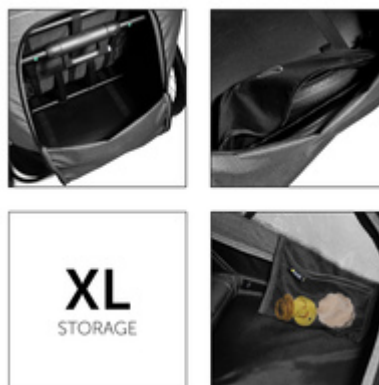

EASY
FIXATION
TO BIKE

FUNCTION
BUTTONS
IN GREY

RUOTE QUALITATIVE PER UNA GUIDA CONFORTEVOLE

Il Dryk Duo viene fornito con una combinazione ben pensata di una ruota di gomma bloccabile avanti e delle grandi ruote d'aria dietro, permettendovi una guida stabile e sicura.

STIVA XL BEN PROGETTATA

Spazio per acquisti, giocattoli e altro: la stiva XL è facile da raggiungere, chiudibile e caricabile fino a 6 kg. Il Dryk Duo è fornito anche di tasche all'interno e borse per la ruota e il timone.