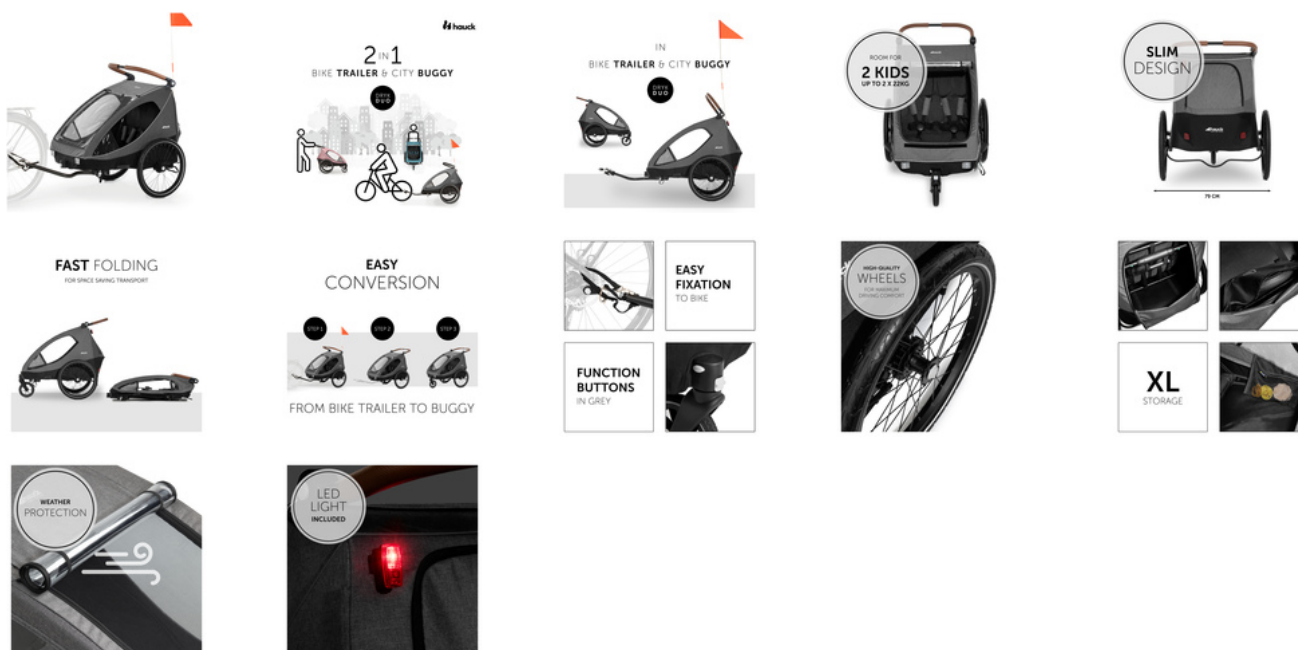

DRYK DUO
RIMORCHIO PER BICI E PASSEGGINO MULTIFUNZIONALE

Product Images