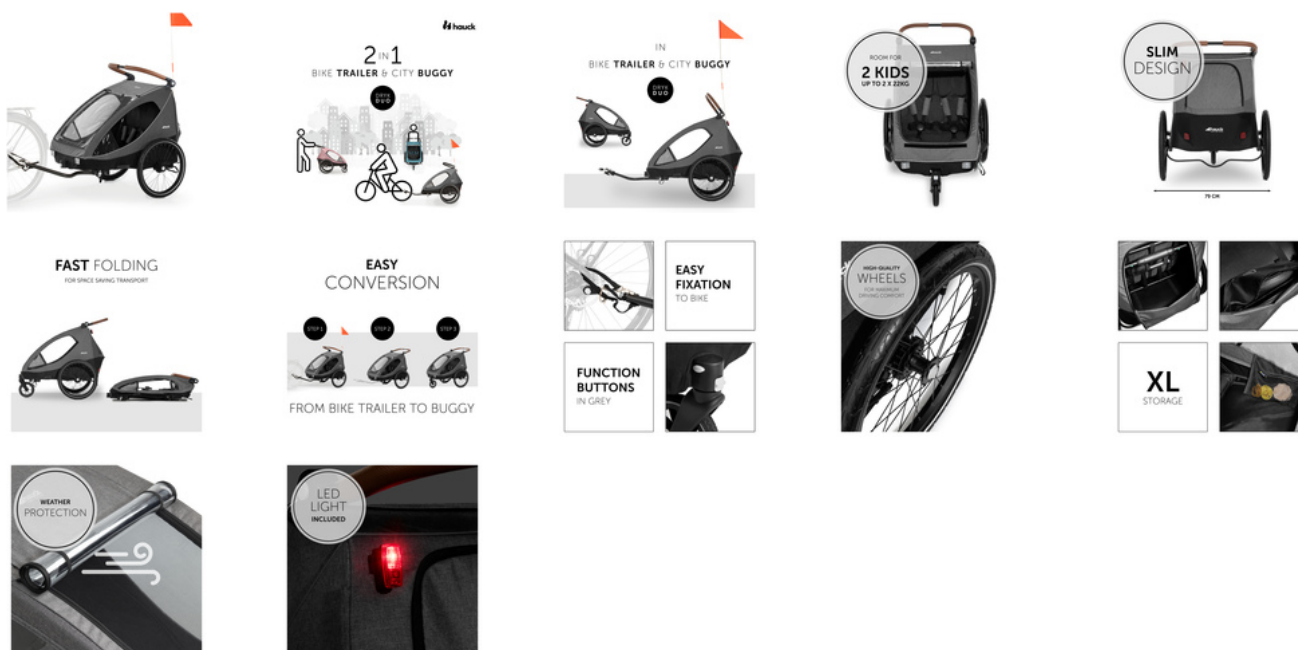

STIVA XL BEN PROGETTATA

Spazio per acquisti, giocattoli e altro: la stiva XL è facile da raggiungere, chiudibile e caricabile fino a 6 kg. Il Dryk Duo è fornito anche di tasche all'interno e borse per la ruota e il timone.

COPERTURA 2 IN 1: PROTEZIONE E ZANZARIERA

La copertura protegge i tuoi bambini dal vento e da pioggia, mentre la zanzariera offre una buona circolazione dell'aria e tiene lontano insetti fastidiosi.

DRYK DUO
RIMORCHIO PER BICI E PASSEGGINO MULTIFUNZIONALE

Grazie al suo design spazioso, il rimorchio è adatto per due bambini dai 6 mesi fino a 120 cm e 22 kg ciascuno. Inoltre, il Dryk Duo è molto facile da installare e da rimuovere dalla tua bici. In solo 3 tappe puoi convertirlo da rimorchio per bici in passeggino e viceversa. I bottoni necessari in grigio facilitano il processo.

Con una capacità di carico di 6 kg, il Dryk Duo offre massimo spazio di stoccaggio, facile da raggiungere e chiudere. Nelle due tasche incluse puoi stipare la ruota da passeggino e il timone, proteggendo così i tessuti del rimorchio da sporcizia. Al tempo stesso hai tutto a portata di mano quando sei in viaggio e vuoi cambiare modo. Anche il manubrio si regola con facilità.