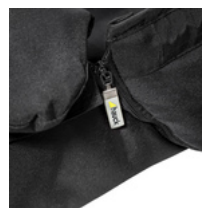

Product Images