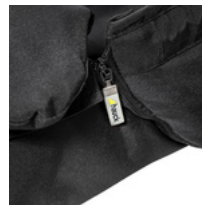

Product Images