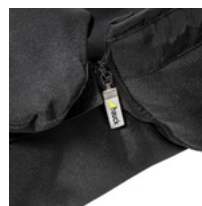

Product Images