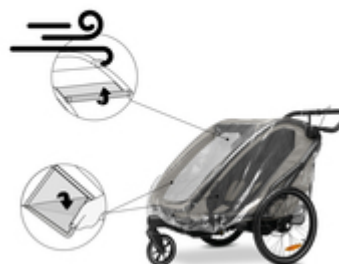

VENTILAZIONE OTTIMALE
PER IL MASSIMO COMFORT