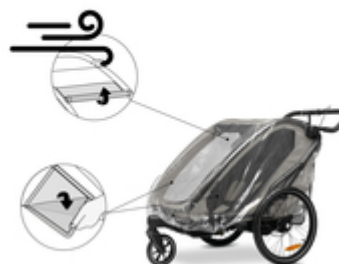

BIKE N WALK DUO RAINCOVER
ANTIPIOGGIA PER RIMORCHIO PER BICI BIKE N WALK DUO

AFFIDABILE IN CASO DI PIOGGIA

/

SEMPRE BEN VENTILATO E VISIBILE

/

SEMPLICE DA FISSARE E FACILE DA RIPORRE

COMPAGNO FEDELE
CON TEMPO PIOVOSO

AFFIDABILE IN CASO DI PIOGGIA

Che sia un'escursione, andare all'asilo o a fare shopping, il parapiooggia non pone limiti alle avventure con Bike N Walk Duo. Anche sotto la pioggia!

VENTILAZIONE OTTIMALE PER IL MASSIMO COMFORT

Grazie alle aperture, i bambini sono sempre a loro agio nel rimorchio: l'aria continua a circolare e la cappottina non si appanna. L'effetto si intensifica con le finestre aperte.

VENTILAZIONE OTTIMALE
PER IL MASSIMO COMFORT