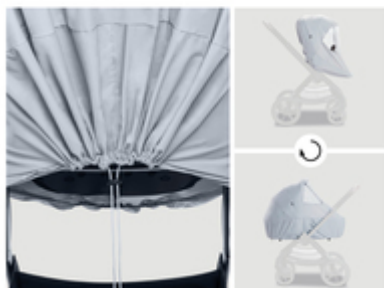

2 IN 1 PUSHCHAIR RAINCOVER
PARAPIOGGIA 2 IN 1 PER NAVICELLA E PASSEGGINO

**SI ADATTA ALLA PERFEZIONE GRAZIE ALLA
COULISSE**

/

CON FINESTRA FACILMENTE ACCESSIBILE

/

SEMPLICE DA FISSARE E FACILE DA RIPORRE

VERSATILE
E VELOCE DA FISSARE

VERSATILE E VELOCE DA FISSARE

Grazie alla coulisse, il parapioggia è universale e facilissimo da fissare, utilizzabile prima con la navicella e poi con il passeggino. La soluzione sempre perfetta!

AFFIDABILE IN CASO DI PIOGGIA

FACILMENTE
ACCESSIBILE

FINESTRA ACCESSIBILE E
CHIUDIBILE

La finestra ti permette di controllare sempre il bambino senza dover rimuovere l'intero parapioggia. Il bambino è ben protetto e tu hai tutto sotto controllo!

Facile da piegare e sempre a portata di mano

Grazie al tessuto pratico, puoi piegare il parapioggia in modo extra compatto e riporlo nel cestello del passeggino. Così è sempre pronto all'uso in caso di un improvviso acquazzone.