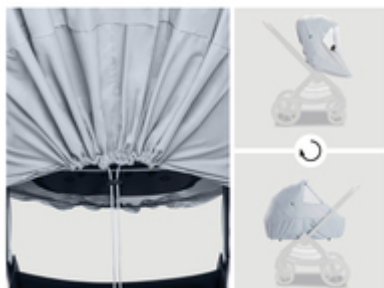

2 IN 1 PUSHCHAIR RAINCOVER
PARAPIOGGIA 2 IN 1 PER NAVICELLA E PASSEGGINO

**SI ADATTA ALLA PERFEZIONE GRAZIE ALLA
COULISSE**

/

CON FINESTRA FACILMENTE ACCESSIBILE

/

SEMPLICE DA FISSARE E FACILE DA RIPORRE

VERSATILE
E VELOCE DA FISSARE

VERSATILE E VELOCE DA FISSARE

Grazie alla coulisse, il parapioggia è universale e facilissimo da fissare, utilizzabile prima con la navicella e poi con il passeggino. La soluzione sempre perfetta!

AFFIDABILE IN CASO DI PIOGGIA

La finestra ti permette di controllare sempre il bambino senza dover rimuovere l'intero parapioggia. Il bambino è ben protetto e tu hai tutto sotto controllo!

VISIERA PARASOLE E ANTIPIOGGIA PER VEDERE MEGLIO

Facile da piegare e sempre a portata di mano

Grazie al tessuto pratico, puoi piegare il parapioggia in modo extra compatto e riporlo nel cestello del passeggino. Così è sempre pronto all'uso in caso di un improvviso acquazzone.