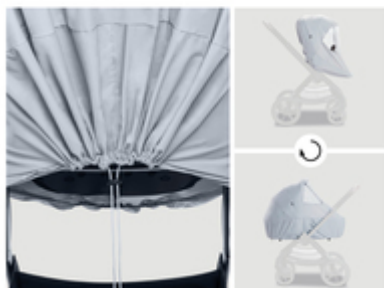

**2 IN 1 PUSHCHAIR RAINCOVER**  
PARAPIOGGIA 2 IN 1 PER NAVICELLA E PASSEGGINO

**SI ADATTA ALLA PERFEZIONE GRAZIE ALLA  
COULISSE**

/

**CON FINESTRA FACILMENTE ACCESSIBILE**

/

**SEMPLICE DA FISSARE E FACILE DA RIPORRE**

**VERSATILE**  
E VELOCE DA FISSARE

VERSATILE E VELOCE DA FISSARE

Grazie alla coulisse, il parapioggia è universale e facilissimo da fissare, utilizzabile prima con la navicella e poi con il passeggino. La soluzione sempre perfetta!

FINESTRA ACCESSIBILE E  
CHIUDIBILE

La finestra ti permette di controllare sempre il bambino senza dover rimuovere l'intero parapioggia. Il bambino è ben protetto e tu hai tutto sotto controllo!