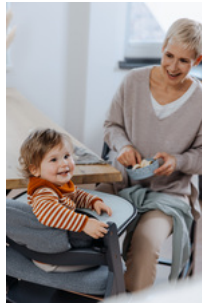

VERSATILE PER VASSOIO PAPPÀ O TAVOLO

PER ALPHA CLICK TRAY &
ARKETA CLICK TRAY

PER QUALSIASI TAVOLO DA
FRANZO, GRAZIE ALLA PARTE
PIEGHEVOLE

ADATTO PER IL VASSOIO DEL SEGGIOLONE O SUL TAVOLO

Ideale per i vassoi dei seggioloni (Click Tray o Arketa Click Tray) o per il tavolo da pranzo; per usarlo con quest'ultimo basterà piegare le due estremità verso il basso e farla aderire al bordo lineare del tavolo.

BELLISSIMI DISEGNI - ADATTI A
BAMBINE E BAMBINI

Le tovagliette sono disponibili in diversi colori
moderni o neutri.

HIGHCHAIR TRAY MAT

TOVAGLIETTA IN SILICONE PER USO ALIMENTARE

Product Images

Lifestyle Images

Highchair Tray Mat - Tovaglietta in silicone per bambini per uso alimentare

Tovaglietta di facile cura, lavabile in lavastoviglie e realizzata in silicone 100% per uso alimentare

Il tappetino è facile da pulire, pertanto è possibile eliminare le fuoriuscite durante i pasti. Il materiale di qualità, permette alla tovaglietta di essere lavata in lavastoviglie, resistendo alle temperature da 20 °C a max. 220 °C. Il materiale in silicone, morbido e flessibile, è testato LFGB e innocuo per la salute. Gli angoli arrotondati garantiscono più sicurezza.

Materiale robusto e antiscivolo - uso flessibile sul vassoio del seggiolone e sul tavolo da pranzo

Grazie al materiale antiscivolo, la tovaglietta rimane aderente e distesa in ogni momento, come anche i bicchieri e i piatti. La tovaglietta è ideale per i vassoi dei seggioloni, come Alpha Click Tray di hauck, ma anche per il tavolo da pranzo; basterà piegare le due estremità verso il basso in modo da farla aderire al bordo lineare dello stesso.