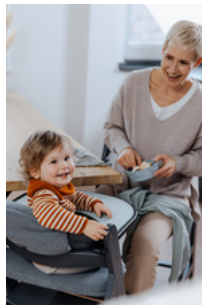

VERSATILE

PER VASSOIO PAPPA O TAVOLO

PER ALPHA CLICK TRAY &
ARKETA CLICK TRAY

PER QUALSIASI TAVOLO DA
FRANZO, GRAZIE ALLA PARTE
PIEGHEVOLE

ADATTO PER IL VASSOIO DEL SEGGIOLONE O SUL TAVOLO

Ideale per i vassoi dei seggioloni (Click Tray o Arketa Click Tray) o per il tavolo da pranzo; per usarlo con quest'ultimo basterà piegare le due estremità verso il basso e farla aderire al bordo lineare del tavolo.

BELLISSIMI DISEGNI - ADATTI A
BAMBINE E BAMBINI

Le tovagliette sono disponibili in diversi colori
moderni o neutri.

HIGHCHAIR TRAY MAT

TOVAGLIETTA IN SILICONE PER USO ALIMENTARE

Product Images

Lifestyle Images

Highchair Tray Mat - Tovaglietta in silicone per bambini per uso alimentare

Tovaglietta di facile cura, lavabile in lavastoviglie e realizzata in silicone 100% per uso alimentare

Il tappetino è facile da pulire, pertanto è possibile eliminare le fuoriuscite durante i pasti. Il materiale di qualità, permette alla tovaglietta di essere lavata in lavastoviglie, resistendo alle temperature da 20 °C a max. 220 °C. Il materiale in silicone, morbido e flessibile, è testato LFGB e innocuo per la salute. Gli angoli arrotondati garantiscono più sicurezza.

Materiale robusto e antiscivolo - uso flessibile sul vassoio del seggiolone e sul tavolo da pranzo

Grazie al materiale antiscivolo, la tovaglietta rimane aderente e distesa in ogni momento, come anche i bicchieri e i piatti. La tovaglietta è ideale per i vassoi dei seggioloni, come Alpha Click Tray di hauck, ma anche per il tavolo da pranzo; basterà piegare le due estremità verso il basso in modo da farla aderire al bordo lineare dello stesso.