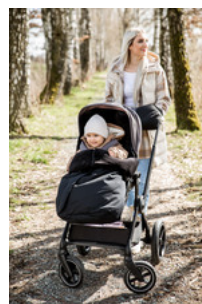

SACCO A PELO UNIVERSALE
ADATTO AI PASSEGGINI

Puoi utilizzare il sacco a pelo in maniera universale e rendere la tua vita quotidiana ancora più flessibile.

FACILE DA FISSARE AL PASSEGGINO

Il sacco a pelo, di ampie dimensioni, può essere agganciato in modo facile e sicuro grazie al suo design ben studiato con oltre sette fessure per cinture a 5 punti di diverse altezze.

Sul retro del sacco a pelo invernale è presente una borsa contenitore. Potrai arrotolare il sacco a pelo e trasportarlo con questa borsa.

PUSHCHAIR FOOTMUFF WINTER

MORBIDO SACCO A PELO PER BAMBINI

Product Images

CUSTODIA PER UN COMODO TRASPORTO

Lifestyle Images

Pushchair Footmuff Winter - morbido sacco a pelo per bambini

Ti piace passeggiare con il tuo bimbo anche durante la stagione fredda? Allora il sacco a pelo universale per passeggino fa proprio al tuo caso e renderà la tua vita quotidiana molto flessibile. Il sacco a pelo, di ampie dimensioni, può essere agganciato in modo facile e sicuro grazie al suo design ben studiato con oltre sette fessure per cinture a 5 punti di diverse altezze. Per una maggiore sicurezza e aderenza, il sacco a pelo invernale per passeggino è dotato di punti antiscivolo sul retro.

Elevato comfort per il bambino grazie all'interno in pile e alla pratica cerniera a due vie

Il bambino si sentirà completamente a suo agio nel sacco a pelo perché la parte interna in pile lo terrà al caldo e al riparo. Per una maggiore protezione dal freddo, o dalle correnti d'aria, basterà tirare la parte superiore come un cappuccio. Quando è più caldo, sarà possibile aprire un po' la parte anteriore del sacco a pelo tramite la cerniera, ripiegarlo e fissarlo saldamente con gli appositi agganci. Aprendo parzialmente o completamente il sacco a pelo, tramite la cerniera a due vie, il bambino potrà entrare ed uscire in maniera agevole. Inoltre, se si apre la parte inferiore, le scarpe sporche fuoriescono e il sacco a pelo rimarrà pulito.