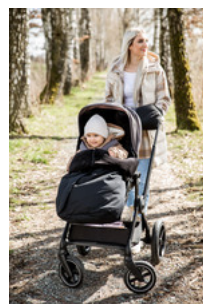

PUNTI ANTISCIVOLO PER UNA
MAGGIORE ADERENZA

Per una maggiore sicurezza e aderenza, il sacco a pelo per passeggino è dotato di punti antiscivolo sul retro.

CALDO E ACCOGLIENTE GRAZIE ALLA FODERA IN PILE

Il bambino si sentirà comodo nel sacco a pelo perché la parte interna in pile lo terrà al caldo. Per una maggiore protezione dal freddo, o dalle correnti d'aria, basterà tirare la parte superiore.

Sul retro del sacco a pelo invernale è presente una borsa contenitore. Potrai arrotolare il sacco a pelo e trasportarlo con questa borsa.

PUSHCHAIR FOOTMUFF WINTER

MORBIDO SACCO A PELO PER BAMBINI

Product Images

CUSTODIA PER UN COMODO TRASPORTO

Lifestyle Images

Pushchair Footmuff Winter - morbido sacco a pelo per bambini

Ti piace passeggiare con il tuo bimbo anche durante la stagione fredda? Allora il sacco a pelo universale per passeggino fa proprio al tuo caso e renderà la tua vita quotidiana molto flessibile. Il sacco a pelo, di ampie dimensioni, può essere agganciato in modo facile e sicuro grazie al suo design ben studiato con oltre sette fessure per cinture a 5 punti di diverse altezze. Per una maggiore sicurezza e aderenza, il sacco a pelo invernale per passeggino è dotato di punti antiscivolo sul retro.

Elevato comfort per il bambino grazie all'interno in pile e alla pratica cerniera a due vie

Il bambino si sentirà completamente a suo agio nel sacco a pelo perché la parte interna in pile lo terrà al caldo e al riparo. Per una maggiore protezione dal freddo, o dalle correnti d'aria, basterà tirare la parte superiore come un cappuccio. Quando è più caldo, sarà possibile aprire un po' la parte anteriore del sacco a pelo tramite la cerniera, ripiegarlo e fissarlo saldamente con gli appositi agganci. Aprendo parzialmente o completamente il sacco a pelo, tramite la cerniera a due vie, il bambino potrà entrare ed uscire in maniera agevole. Inoltre, se si apre la parte inferiore, le scarpe sporche fuoriescono e il sacco a pelo rimarrà pulito.