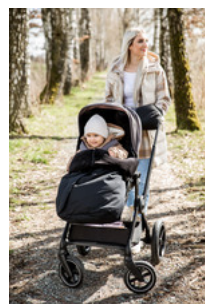

PUNTI ANTISCIVOLO PER UNA
MAGGIORE ADERENZA

Per una maggiore sicurezza e aderenza, il sacco a pelo per passeggino è dotato di punti antiscivolo sul retro.

CALDO E ACCOGLIENTE GRAZIE ALLA FODERA IN PILE

Il bambino si sentirà comodo nel sacco a pelo perché la parte interna in pile lo terrà al caldo. Per una maggiore protezione dal freddo, o dalle correnti d'aria, basterà tirare la parte superiore.

Sul retro del sacco a pelo invernale è presente una borsa contenitore. Potrai arrotolare il sacco a pelo e trasportarlo con questa borsa.

PUSHCHAIR FOOTMUFF WINTER

MORBIDO SACCO A PELO PER BAMBINI

Product Images

Lifestyle Images

Pushchair Footmuff Winter - morbido sacco a pelo per bambini

Ti piace passeggiare con il tuo bimbo anche durante la stagione fredda? Allora il sacco a pelo universale per passeggino fa proprio al tuo caso e renderà la tua vita quotidiana molto flessibile. Il sacco a pelo, di ampie dimensioni, può essere agganciato in modo facile e sicuro grazie al suo design ben studiato con oltre sette fessure per cinture a 5 punti di diverse altezze. Per una maggiore sicurezza e aderenza, il sacco a pelo invernale per passeggino è dotato di punti antiscivolo sul retro.

Elevato comfort per il bambino grazie all'interno in pile e alla pratica cerniera a due vie

Il bambino si sentirà completamente a suo agio nel sacco a pelo perché la parte interna in pile lo terrà al caldo e al riparo. Per una maggiore protezione dal freddo, o dalle correnti d'aria, basterà tirare la parte superiore come un cappuccio. Quando è più caldo, sarà possibile aprire un po' la parte anteriore del sacco a pelo tramite la cerniera, ripiegarlo e fissarlo saldamente con gli appositi agganci. Aprendo parzialmente o completamente il sacco a pelo, tramite la cerniera a due vie, il bambino potrà entrare ed uscire in maniera agevole. Inoltre, se si apre la parte inferiore, le scarpe sporche fuoriescono e il sacco a pelo rimarrà pulito.