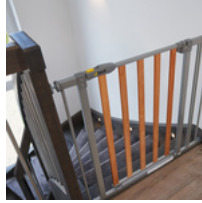

ROOT 1

EXTENSION WOOD LOCK SAFETY GATE 21CM

Product Images

Lifestyle Images

L'estensione in metallo da 21 cm può essere usato per ampliare le possibilità di utilizzo dei cancelletti di sicurezza di hauck Wood Lock, Wood Lock 2 e Stop N Safe 2, silver. La prolunga viene montata al cancelletto tramite un pratico connettore e poi il cancelletto viene installato entro porte o scale con il sistema a pressione.

Le seguenti larghezze sono possibili con l'utilizzo delle estensioni da 9 cm e 21 cm:

84 - 89 cm = cancelletto + estensione 9 cm

93 - 98 cm = cancelletto + estensione 9 cm + 9 cm

96 - 101 cm = cancelletto + estensione 21 cm