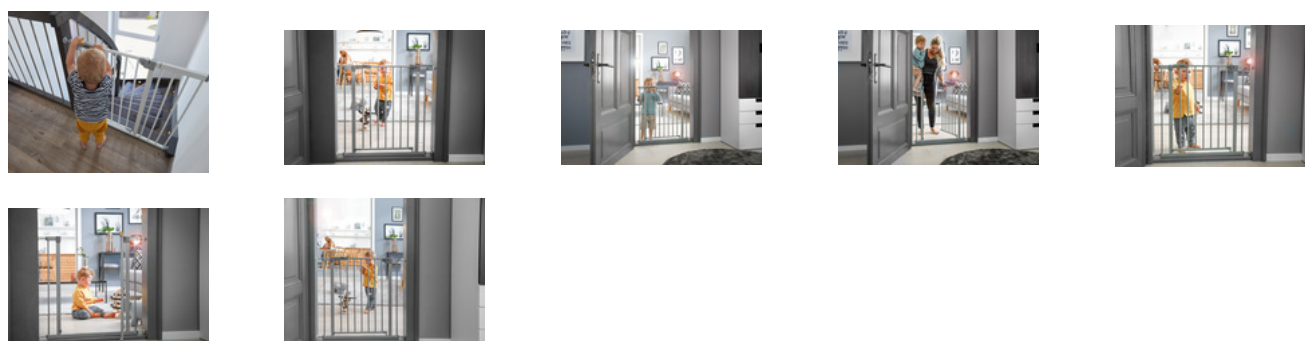

STOP N SAFE 2 INCL. 9CM EXTENSION

ROOT 1

STOP N SAFE 2 INCL. 9CM EXTENSION

Product Images

Lifestyle Images

Sicurezza per porte e scale

Il cancelletto di sicurezza in metallo Stop N Safe 2 include un'estensione di 9 cm, garantendo la protezione di passaggi o scale larghi da 84 a 89 cm. Il margine di regolazione di 5 cm deriva dalle viti regolabili.

Installazione facile, senza fori

Il cancelletto si fissa con viti a pressione - senza bisogno di forare - e può essere aperto con una mano in entrambe le direzioni, lasciando l'altra libera per tenere il tuo bambino o il cesto della biancheria. Il meccanismo di chiusura manuale con doppia sicurezza impedisce aperture indesiderate da parte del bambino.

Personalizzabile

Con un'ulteriore estensione (venduta separatamente), il cancelletto può coprire larghezze fino a 110 cm. Utilizza la Y-spindle hauck per fissare il cancelletto a corrimano tondi o ovali.

Panoramica delle larghezze:

- 75-80 cm (senza estensione)
- 84-89 cm (include l'estensione di 9 cm nel set)
- 93-98 cm (estensione di 9 cm inclusa + seconda estensione opzionale di 9 cm)
- 105-110 cm (estensione di 9 cm inclusa + estensione opzionale di 21 cm)