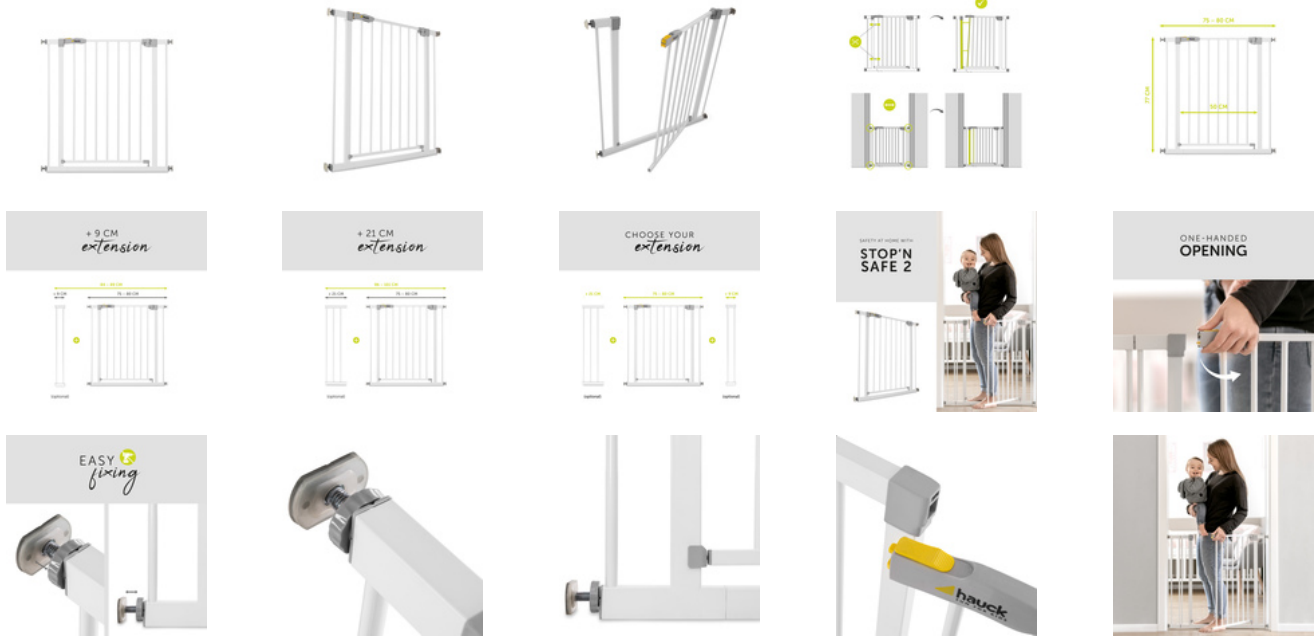

STOP N SAFE 2
PER APERTURE DA 75 A 80 CM

ROOT 1

STOP N SAFE 2

PER APERTURE DA 75 A 80 CM

Product Images

Lifestyle Images

Sicurezza per porte e scale

La barriera di sicurezza in metallo Stop N Safe 2 protegge passaggi o scale di larghezza compresa tra 75 e 80 cm. La regolazione di 5 cm deriva dalle viti regolabili.

Installazione facile, senza fori

La barriera si fissa con viti a pressione—senza bisogno di forare—e può essere aperta con una mano in entrambe le direzioni, lasciando l'altra libera per tenere il tuo bambino o il cesto della biancheria. Il meccanismo di chiusura manuale con doppia sicurezza impedisce aperture indesiderate da parte del bambino.

Personalizzabile

Con due estensioni (vendute separatamente), la barriera può adattarsi a larghezze fino a 120 cm. Utilizza la Y-spindle di hauck per fissare la barriera a corrimano tondi o ovali.

Panoramica delle larghezze:

Importante: La barriera di sicurezza può sembrare inclinata una volta aperta; si sistema automaticamente quando si stringono le viti a pressione, garantendo una tenuta sicura.

Shipping

- Cannelletto

Video