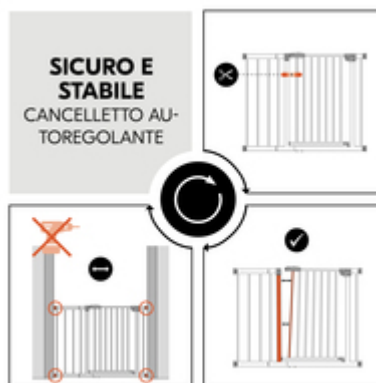

SUPPORTI Y SEPARATI PER SCALE CON PROFILI ROTONDI

Con gli adattatori a Y Hauck, disponibili separatamente, il cancelletto può essere montato anche su ringhiere di scale con profili rotondi.

ADATTATORI A FORMA Y COME ACCESSORI

MONTAGGIO FACILE
**CON VITI DI FISSAGGIO A
PRESSIONE**

CANCELLETTO CON FISSAGGIO A PRESSIONE

A casa, dai nonni o in vacanza, il cancelletto di sicurezza si fissa in modo stabile tramite punti di regolazione e fissaggio a pressione. Si rimuove senza lasciare residui.

CANCELLO AUTOREGOLABILE

Lo spazio/inclinazione iniziale in corrispondenza del meccanismo di chiusura verrà eliminato stringendo i quattro punti di fissaggio. Ciò consentirà un montaggio sicuro e stabile.