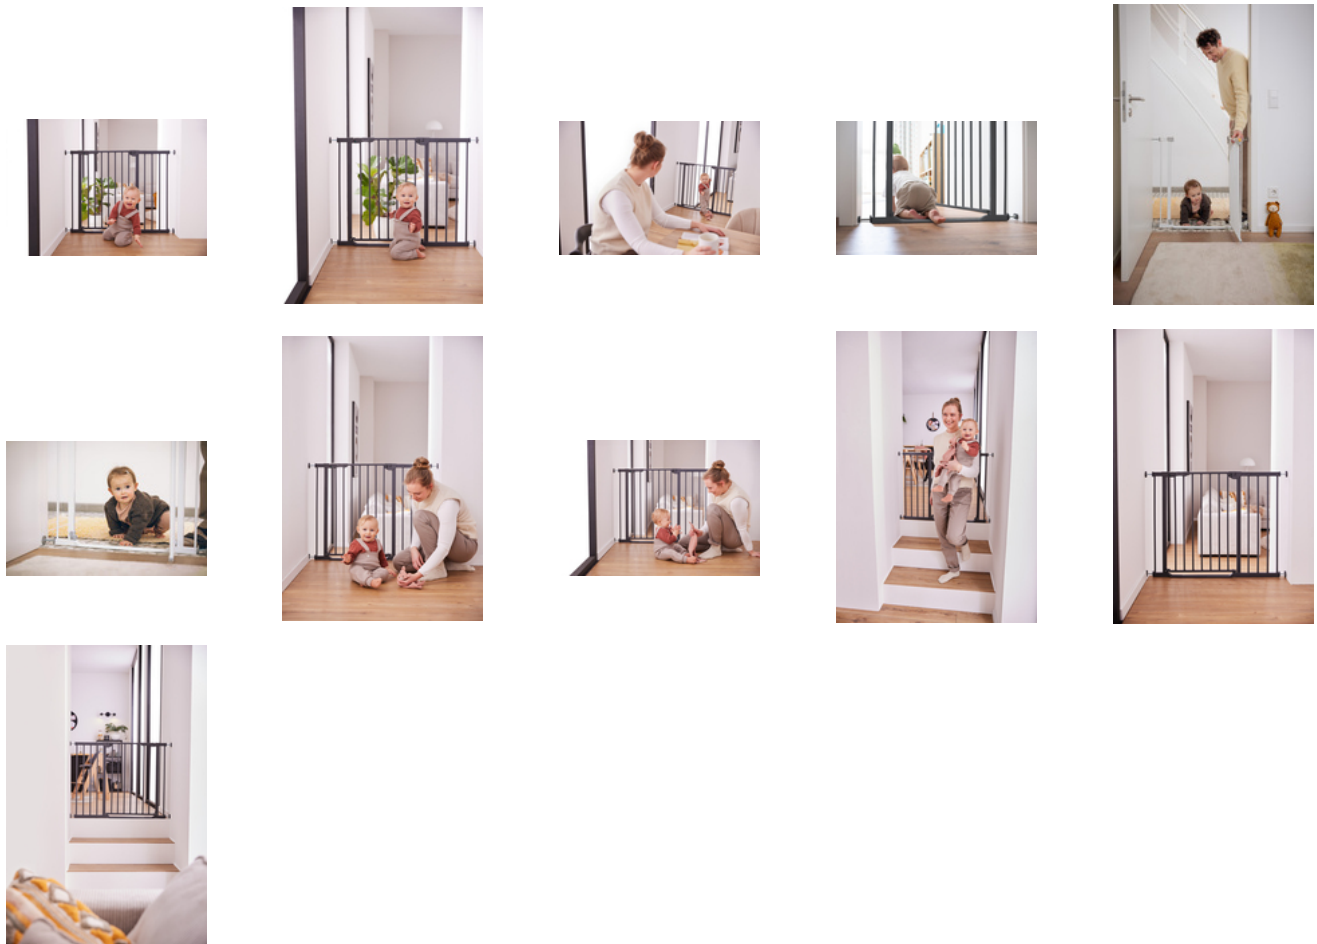

BLOCCAGGIO
SICURO E VELOCE

IL CANCELLETTO PER PORTE E SCALE
PUÒ ESSERE APERTO SU ENTRAMBI I LATI

UN CANCELLETTO
PER PORTE
E SCALE

FLESSIBILE ED ESPANDIBILE
CON UNA 2ª ESTENSIONE

Clear Step Autoclose 2 Set + 21 cm

ADATTATORI A FORMA Y
COME ACCESSORI

PER RINGHIERE
DALLE SCALE
CON
PROFILI ROTONDI

MONTAGGIO FACILE
CON VITI DI FISSAGGIO A
PRESSIONE

SICURO E STABILE
CANCELLETTO AUTOREGOLANTE

Lifestyle Images

Il set di protezione per porte e scale

Non appena il bambino è in grado di muoversi, i cancelletti di sicurezza per le scale e le porte sono essenziali. Questo cancello di sicurezza ha una base sottile e permette un ingresso senza ostacoli, eliminando praticamente il rischio di inciampare per grandi e piccini.