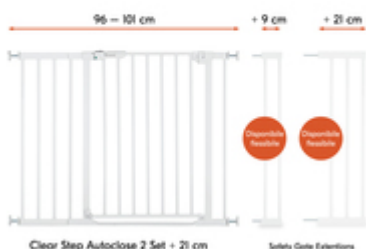

CLEAR STEP AUTOCLOSE 2 SET +21 CM

IL SET DI PROTEZIONE PER PORTE E SCALE

CANCELLETTO PER PORTE E SCALE LARGHE 96-101 CM

Il set è composto da un cancelletto e da una estensione di 21 cm, ed è adatto per scale o porte con una larghezza di 96-101 cm. I punti di fissaggio consentono di bloccarlo in modo rapido e stabile.

FLESSIBILE ED ESPANDIBILE CON UNA 2° ESTENSIONE

ESTENSIBILE GRAZIE ALLE PROLUNGHE SEPARATE

Oltre all'estensione di 21 cm inclusa, è possibile estendere il cancelletto di sicurezza con una seconda estensione di 9 cm o 21 cm, disponibili separatamente e utilizzarlo per aperture fino a 122 cm.

0 - 24 mesi

Dimensions

Dimensioni aperto

96-101 x 2/5 x 77 cm