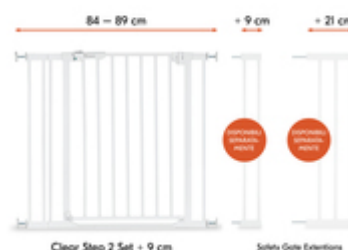

CLEAR STEP? 2 SET +9 CM

SET CANCELLETTO DI SICUREZZA SENZA BARRIERE, CON CHIUSURA MANUALE

ESTENDIBILE IN MODO FLESSIBILE CON LE ESTENSIONI

Oltre all'estensione da 9 cm inclusa nel set, è possibile estendere il cancelletto di sicurezza con una seconda estensione da 9 cm o 21 cm disponibile separatamente e da utilizzare per aperture maggiori.

FLESSIBILE ED ESPANDIBILE CON UNA 2° ESTENSIONE