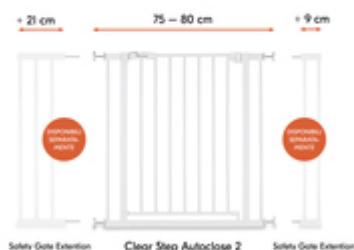

ESTENSIONE FLESSIBILE

ESTENDIBILE IN MODO FLESSIBILE CON LE ESTENSIONI

Grazie alle estensioni da 9 cm e 21 cm disponibili separatamente, puoi estendere il cancelletto di sicurezza fino a 122 cm e usare il cancelletto di protezione per molte scale e porte che non hanno dimensioni standard.