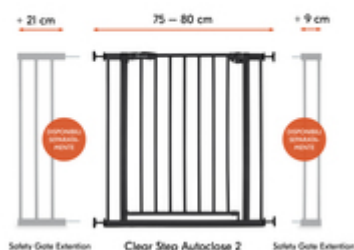

ESTENSIONE FLESSIBILE

ESTENDIBILE IN MODO FLESSIBILE CON LE ESTENSIONI

Grazie alle estensioni da 9 cm e 21 cm disponibili separatamente, puoi estendere il cancelletto di sicurezza fino a 122 cm e usare il cancelletto di protezione per molte scale e porte che non hanno dimensioni standard.