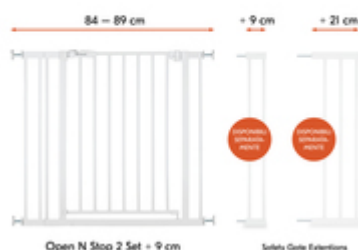

APERTURA E CHIUSURA FACILE

Il cancelletto di sicurezza può essere facilmente aperto con una sola mano su entrambi i lati e si blocca in modo sicuro quando è chiuso.

CANCELLETTO PER PORTE E SCALE DA 84 A 89 CM

Il set, composto da cancelletto ed estensione in metallo da 9 cm, è compatibile con scale o finestre con una larghezza di 84-89 cm. Le viti di regolazione garantiscono un fissaggio rapido e stabile.

FLESSIBILE ED ESPANDIBILE
CON UNA 2° ESTENSIONE

ESTENDIBILE IN MODO FLESSIBILE CON LE ESTENSIONI

Oltre all'estensione da 9 cm inclusa nel set, è possibile estendere il cancelletto di sicurezza con una seconda estensione da 9 cm o 21 cm disponibile separatamente e da utilizzare per aperture maggiori.

84-89 x 2/4 x 77 cm