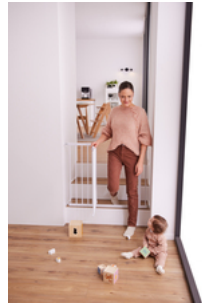

OPEN N STOP 2 SET +9 CM

SET CANCELLETTO DI SICUREZZA PRATICO CON CHIUSURA MANUALE

Product Images

Lifestyle Images

Set cancelletto di sicurezza per porte e scale, con chiusura manuale

Non appena il tuo bambino sarà in grado di muoversi, i cancelletti di sicurezza per scale e porte saranno indispensabili per rendere la tua casa a prova di bimbo.