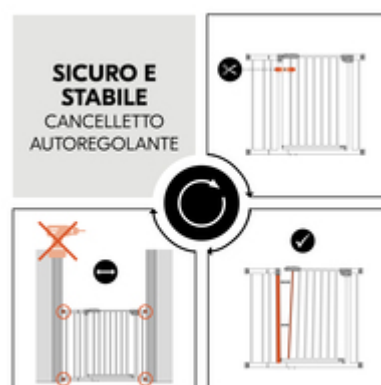

Il set, composto da cancelletto ed estensione in metallo da 9 cm, è compatibile con scale o finestre con una larghezza di 84-89 cm. Le viti di regolazione garantiscono un fissaggio rapido e stabile.

FLESSIBILE ED ESPANDIBILE
CON UNA 2° ESTENSIONE

MANDRINI A Y PER SCALE CON MONTANTI ROTONDI

Con i mandrini a Y di hauck, il cancelletto di sicurezza può essere montato anche su scale con montanti rotondi senza necessità di perforazione.

ADATTATORI A FORMA Y COME ACCESSORI

CANCELLETTO CON FISSAGGIO A PRESSIONE

A casa, dai nonni, oppure in vacanza: grazie al fissaggio a pressione mediante viti di regolazione, il cancelletto per bambini può essere rimosso senza problemi e montato in pochi passaggi.

CANCELLETTO AUTOREGOLANTE

L'inclinazione/la distanza iniziale nell'area del meccanismo di chiusura vengono rimosse ruotando le quattro viti di fissaggio, così da garantire un fissaggio stabile e sicuro.