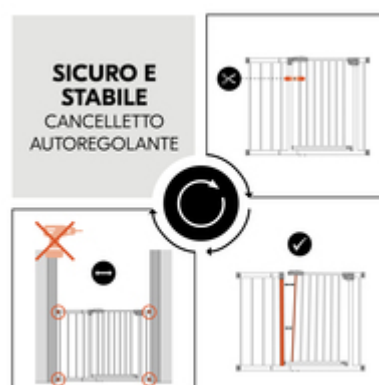

Il set, composto da cancelletto ed estensione in metallo da 21 cm, è compatibile con scale o finestre con una larghezza da 96-101 cm. Le viti di regolazione garantiscono un fissaggio rapido e stabile.

MANDRINI A Y PER SCALE CON MONTANTI ROTONDI

Con i mandrini a Y di hauck, il cancelletto di sicurezza può essere montato anche su scale con montanti rotondi senza necessità di perforazione.

ADATTATORI A FORMA Y COME ACCESSORI

MONTAGGIO FACILE CON VITI DI FISSAGGIO A PRESSIONE

CANCELLETTO CON FISSAGGIO A PRESSIONE

A casa, dai nonni, oppure in vacanza: grazie al fissaggio a pressione mediante viti di regolazione, il cancelletto per bambini può essere rimosso senza problemi e montato in pochi passaggi.

CANCELLETTO AUTOREGOLANTE

L'inclinazione/la distanza iniziale nell'area del meccanismo di chiusura vengono rimosse ruotando le quattro viti di fissaggio, così da garantire un fissaggio stabile e sicuro.