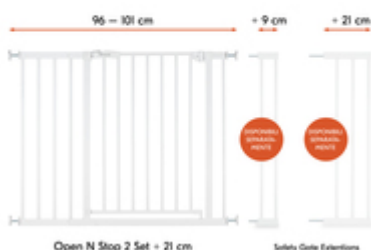

FLESSIBILE ED ESPANDIBILE
CON UNA 2° ESTENSIONE

ESTENDIBILE IN MODO FLESSIBILE CON LE ESTENSIONI

Oltre all'estensione di 21 cm inclusa nel set, puoi estendere il cancelletto di sicurezza con una seconda estensione disponibile separatamente da 9 cm o 21 cm, fino a un massimo di 122 cm.