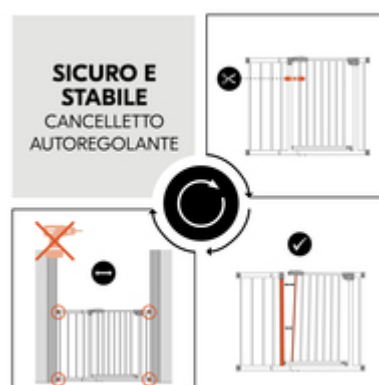

### ADATTATORI A FORMA Y COME ACCESSORI

### MONTAGGIO FACILE CON VITI DI FISSAGGIO A PRESSIONE

## CANCELLETTO CON FISSAGGIO A PRESSIONE

A casa, dai nonni, oppure in vacanza: grazie al fissaggio a pressione mediante viti di regolazione, il cancelletto per bambini può essere rimosso senza problemi e montato in pochi passaggi.

## CANCELLETTO AUTOREGOLANTE

L'inclinazione/la distanza iniziale nell'area del meccanismo di chiusura vengono rimosse ruotando le quattro viti di fissaggio, così da garantire un fissaggio stabile e sicuro.