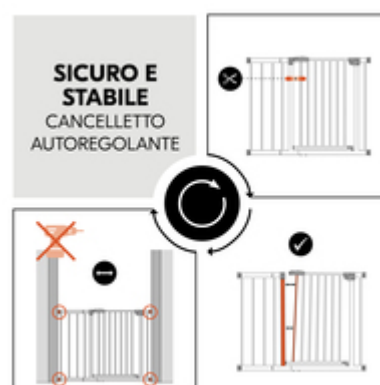

## MANDRINI A Y PER SCALE CON MONTANTI ROTONDI

Con i mandrini a Y di hauck, il cancelletto di sicurezza può essere montato anche su scale con montanti rotondi senza necessità di perforazione.

### ADATTATORI A FORMA Y COME ACCESSORI

## CANCELLETTO CON FISSAGGIO A PRESSIONE

A casa, dai nonni, oppure in vacanza: grazie al fissaggio a pressione mediante viti di regolazione, il cancelletto per bambini può essere rimosso senza problemi e montato in pochi passaggi.

## CANCELLETTO AUTOREGOLANTE

L'inclinazione/la distanza iniziale nell'area del meccanismo di chiusura vengono rimosse ruotando le quattro viti di fissaggio, così da garantire un fissaggio stabile e sicuro.