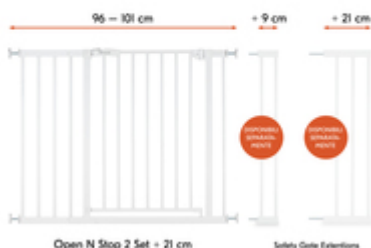

APERTURA E CHIUSURA FACILE

Il cancelletto di sicurezza può essere facilmente aperto con una sola mano su entrambi i lati e si blocca in modo sicuro quando è chiuso.

CANCELLETTO PER PORTE E SCALE DA 96 A 101 CM

Il set, composto da cancelletto ed estensione in metallo da 21 cm, è compatibile con scale o finestre con una larghezza da 96-101 cm. Le viti di regolazione garantiscono un fissaggio rapido e stabile.

FLESSIBILE ED ESPANDIBILE
CON UNA 2° ESTENSIONE

ESTENDIBILE IN MODO FLESSIBILE CON LE ESTENSIONI

Oltre all'estensione di 21 cm inclusa nel set, puoi estendere il cancelletto di sicurezza con una seconda estensione disponibile separatamente da 9 cm o 21 cm, fino a un massimo di 122 cm.