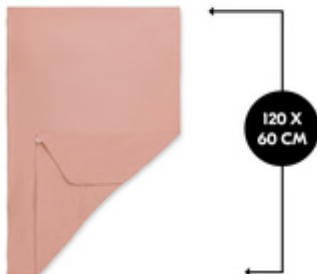

TRAVEL BED MATTRESS COVER
MORBIDO COPRIMATERASSO PER I LETTINI DA VIAGGIO

**RIPOSO CONFORTEVOLE GRAZIE ALLA SOFFICE
MUSSOLA**

/

**FACILE DA POSIZIONARE TRAMITE ELASTICO
CIRCOLARE**

/

**TESSUTO DI FACILE CURA E FACILMENTE
LAVABILE**

PRATICO LENZUOLO A PIEGHE
PER I MATERASSI DA VIAGGIO

PRATICO COPRIMATERASSO PER I LETTINI DA VIAGGIO

Il coprimaterasso è adatto a materassi per neonati e bambini con dimensioni di 120 x 60 cm, come il materasso hauck Sleeper.

PIACEVOLE AL TATTO
GRAZIE ALLA MUSSOLA DI COTONE

FACILE DA UTILIZZARE
GRAZIE AL PERIMETRO ELASTICO

FACILE DA FISSARE AL MATERASSO GRAZIE ALL'ELASTICO

Grazie all'elastico circolare, il coprimaterasso può essere posizionato sul materasso in modo facile e veloce e rimane teso per tutta la notte.

Pratico da usare: semplice da posizionare e tessuto di facile cura

Grazie all'elastico circolare, il coprimaterasso può essere posizionato sul materasso in modo facile e veloce e rimane teso per tutta la notte. Il tessuto resistente e di alta qualità è facile da lavare in lavatrice a 60°.