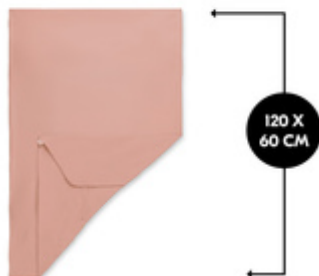

TRAVEL BED MATTRESS COVER
MORBIDO COPRIMATERASSO PER I LETTINI DA VIAGGIO

**RIPOSO CONFORTEVOLE GRAZIE ALLA SOFFICE
MUSSOLA**

/

**FACILE DA POSIZIONARE TRAMITE ELASTICO
CIRCOLARE**

/

**TESSUTO DI FACILE CURA E FACILMENTE
LAVABILE**

PRATICO LENZUOLO A PIEGHE
PER I MATERASSI DA VIAGGIO

PRATICO COPRIMATERASSO PER I LETTINI DA VIAGGIO

Il coprimaterasso è adatto a materassi per neonati e bambini con dimensioni di 120 x 60 cm, come il materasso hauck Sleeper.

PIACEVOLE AL TATTO
GRAZIE ALLA MUSSOLA DI COTONE

FACILE DA UTILIZZARE
GRAZIE AL PERIMETRO ELASTICO

FACILE DA FISSARE AL MATERASSO GRAZIE ALL'ELASTICO

Grazie all'elastico circolare, il coprimaterasso può essere posizionato sul materasso in modo facile e veloce e rimane teso per tutta la notte.

Pratico da usare: semplice da posizionare e tessuto di facile cura

Grazie all'elastico circolare, il coprimaterasso può essere posizionato sul materasso in modo facile e veloce e rimane teso per tutta la notte. Il tessuto resistente e di alta qualità è facile da lavare in lavatrice a 60°.