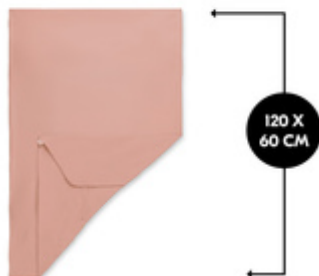

TRAVEL BED MATRESS COVER
MORBIDO COPRIMATERASSO PER I LETTINI DA VIAGGIO

**RIPOSO CONFORTEVOLE GRAZIE ALLA SOFFICE
MUSSOLA**

/

**FACILE DA POSIZIONARE TRAMITE ELASTICO
CIRCOLARE**

/

**TESSUTO DI FACILE CURA E FACILMENTE
LAVABILE**

PRATICO LENZUOLO A PIEGHE
PER I MATERASSI DA VIAGGIO

PRATICO COPRIMATERASSO PER I LETTINI DA VIAGGIO

Il coprimaterasso è adatto a materassi per neonati e bambini con dimensioni di 120 x 60 cm, come il materasso hauck Sleeper.

PIACEVOLE AL TATTO
GRAZIE ALLA MUSSOLA DI COTONE

FACILE DA UTILIZZARE
GRAZIE AL PERIMETRO ELASTICO

FACILE DA FISSARE AL MATERASSO GRAZIE ALL'ELASTICO

Grazie all'elastico circolare, il coprimaterasso può essere posizionato sul materasso in modo facile e veloce e rimane teso per tutta la notte.

Pratico da usare: semplice da posizionare e tessuto di facile cura

Grazie all'elastico circolare, il coprimaterasso può essere posizionato sul materasso in modo facile e veloce e rimane teso per tutta la notte. Il tessuto resistente e di alta qualità è facile da lavare in lavatrice a 60°.