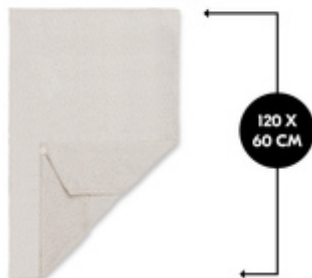

**TRAVEL BED MATTRESS COVER**  
MORBIDO COPRIMATERASSO PER I LETTINI DA VIAGGIO

**RIPOSO CONFORTEVOLE GRAZIE ALLA SOFFICE  
MUSSOLA**

/

**FACILE DA POSIZIONARE TRAMITE ELASTICO  
CIRCOLARE**

/

**TESSUTO DI FACILE CURA E FACILMENTE  
LAVABILE**

**PRATICO LENZUOLO A PIEGHE**  
PER I MATERASSI DA VIAGGIO

**PRATICO COPRIMATERASSO PER I LETTINI DA VIAGGIO**

Il coprimaterasso è adatto a materassi per neonati e bambini con dimensioni di 120 x 60 cm, come il materasso hauck Sleeper.

**PIACEVOLE AL TATTO**  
GRAZIE ALLA MUSSOLA DI COTONE

**FACILE DA UTILIZZARE**  
GRAZIE AL PERIMETRO ELASTICO

**FACILE DA FISSARE AL MATERASSO GRAZIE ALL'ELASTICO**

Grazie all'elastico circolare, il coprimaterasso può essere posizionato sul materasso in modo facile e veloce e rimane teso per tutta la notte.