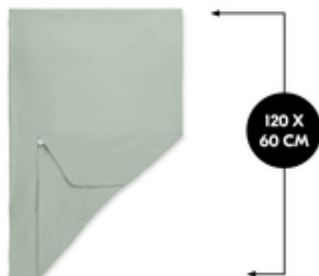

TRAVEL BED MATTRESS COVER
MORBIDO COPRIMATERASSO PER I LETTINI DA VIAGGIO

**RIPOSO CONFORTEVOLE GRAZIE ALLA SOFFICE
MUSSOLA**

/

**FACILE DA POSIZIONARE TRAMITE ELASTICO
CIRCOLARE**

/

**TESSUTO DI FACILE CURA E FACILMENTE
LAVABILE**

PRATICO LENZUOLO A PIEGHE
PER I MATERASSI DA VIAGGIO

PRATICO COPRIMATERASSO PER I LETTINI DA VIAGGIO

Il coprimaterasso è adatto a materassi per neonati e bambini con dimensioni di 120 x 60 cm, come il materasso hauck Sleeper.

PIACEVOLE AL TATTO
GRAZIE ALLA MUSSOLA DI COTONE

FACILE DA UTILIZZARE
GRAZIE AL PERIMETRO ELASTICO

FACILE DA FISSARE AL MATERASSO GRAZIE ALL'ELASTICO

Grazie all'elastico circolare, il coprimaterasso può essere posizionato sul materasso in modo facile e veloce e rimane teso per tutta la notte.

Shipping

- Lenzuolo

TRAVEL BED MATTRESS COVER
MORBIDO COPRIMATERASSO PER I LETTINI DA VIAGGIO

Product net weight 0,16 kg

Informazioni di età a partire da 0 mesi

Dimensions

Dimensioni aperto 120 x 60 x 0,25 cm