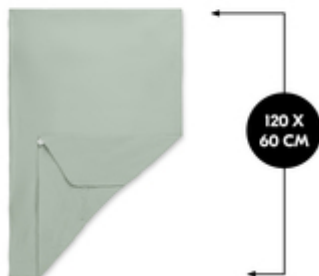

TRAVEL BED MATTRESS COVER
MORBIDO COPRIMATERASSO PER I LETTINI DA VIAGGIO

**RIPOSO CONFORTEVOLE GRAZIE ALLA SOFFICE
MUSSOLA**

/

**FACILE DA POSIZIONARE TRAMITE ELASTICO
CIRCOLARE**

/

**TESSUTO DI FACILE CURA E FACILMENTE
LAVABILE**

PRATICO LENZUOLO A PIEGHE
PER I MATERASSI DA VIAGGIO

PRATICO COPRIMATERASSO PER I LETTINI DA VIAGGIO

Il coprimaterasso è adatto a materassi per neonati e bambini con dimensioni di 120 x 60 cm, come il materasso hauck Sleeper.

PIACEVOLE AL TATTO
GRAZIE ALLA MUSSOLA DI COTONE

FACILE DA UTILIZZARE
GRAZIE AL PERIMETRO ELASTICO

FACILE DA FISSARE AL MATERASSO GRAZIE ALL'ELASTICO

Grazie all'elastico circolare, il coprimaterasso può essere posizionato sul materasso in modo facile e veloce e rimane teso per tutta la notte.

Shipping

- Lenzuolo

TRAVEL BED MATRESS COVER
MORBIDO COPRIMATERASSO PER I LETTINI DA VIAGGIO

Product net weight 0,16 kg

Informazioni di età a partire da 0 mesi

Dimensions

Dimensioni aperto 120 x 60 x 0,25 cm