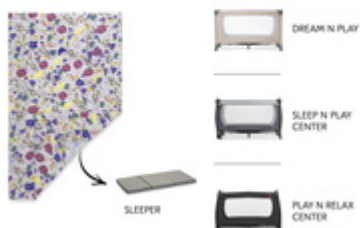

ACCESSORIO IDEALE PER I LETTINI HAUCK E MATERASSI DA VIAGGIO HAUCK

ACCESSORIO IDEALE PER I LETTINI DA VIAGGIO HAUCK

Insieme al materasso Sleeper, il coprimaterasso per bambini è l'accessorio ideale per i lettini da viaggio hauck come Play N Relax Center, Sleep N Play Go Plus o Dream N Play Plus.