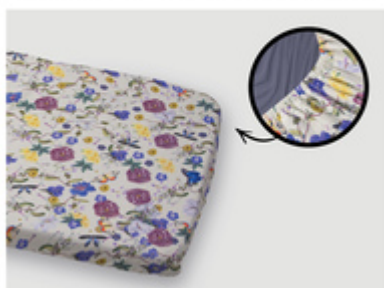

TRAVEL BED MATTRESS COVER
MORBIDO COPRIMATERASSO PER I LETTINI DA VIAGGIO

**RIPOSO CONFORTEVOLE GRAZIE ALLA SOFFICE
MUSSOLA**

/

**FACILE DA POSIZIONARE TRAMITE ELASTICO
CIRCOLARE**

/

**TESSUTO DI FACILE CURA E FACILMENTE
LAVABILE**

PIACEVOLE AL TATTO
GRAZIE ALLA MUSSOLA DI COTONE

PRATICO COPRIMATERASSO PER I LETTINI DA VIAGGIO

Il coprimaterasso è adatto a materassi per neonati e bambini con dimensioni di 120 x 60 cm, come il materasso hauck Sleeper.

PIACEVOLE AL TATTO
GRAZIE ALLA MUSSOLA DI COTONE

FACILE DA UTILIZZARE
GRAZIE AL PERIMETRO ELASTICO

FACILE DA FISSARE AL MATERASSO GRAZIE ALL'ELASTICO

Grazie all'elastico circolare, il coprimaterasso può essere posizionato sul materasso in modo facile e veloce e rimane teso per tutta la notte.

Pratico da usare: semplice da posizionare e tessuto di facile cura

Grazie all'elastico circolare, il coprimaterasso può essere posizionato sul materasso in modo facile e veloce e rimane teso per tutta la notte. Il tessuto resistente e di alta qualità è facile da lavare in lavatrice a 60°.