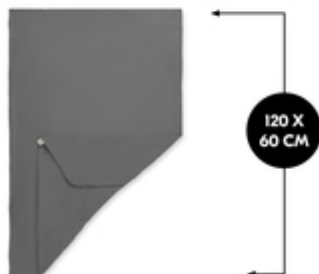

PRATICO LENZUOLO A PIEGHE
PER I MATERASSI DA VIAGGIO

PRATICO COPRIMATERASSO PER I LETTINI DA VIAGGIO

Il coprimaterasso è adatto a materassi per neonati e bambini con dimensioni di 120 x 60 cm, come il materasso hauck Sleeper.

PIACEVOLE RIPOSO GRAZIE ALLA MORBIDA MUSSOLA

La mussola di cotone traspirante assicura un sonno confortevole e morbido in tutte le stagioni, tiene al caldo quando fa freddo e al fresco quando fa troppo caldo.