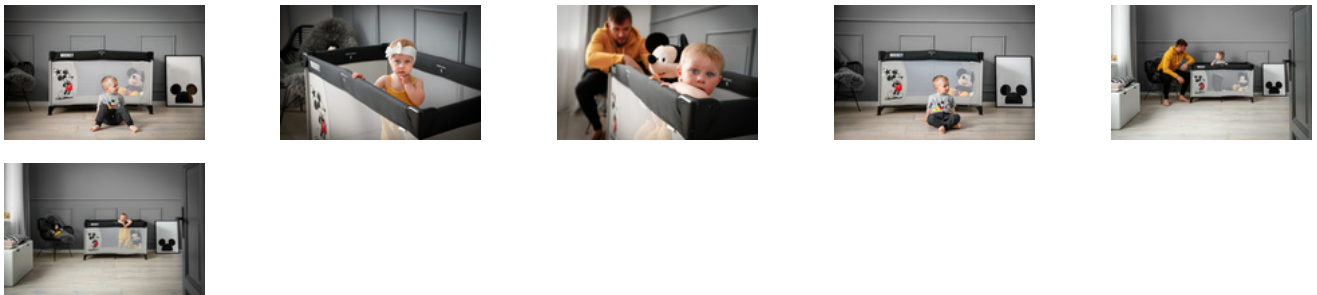

Lifestyle Images