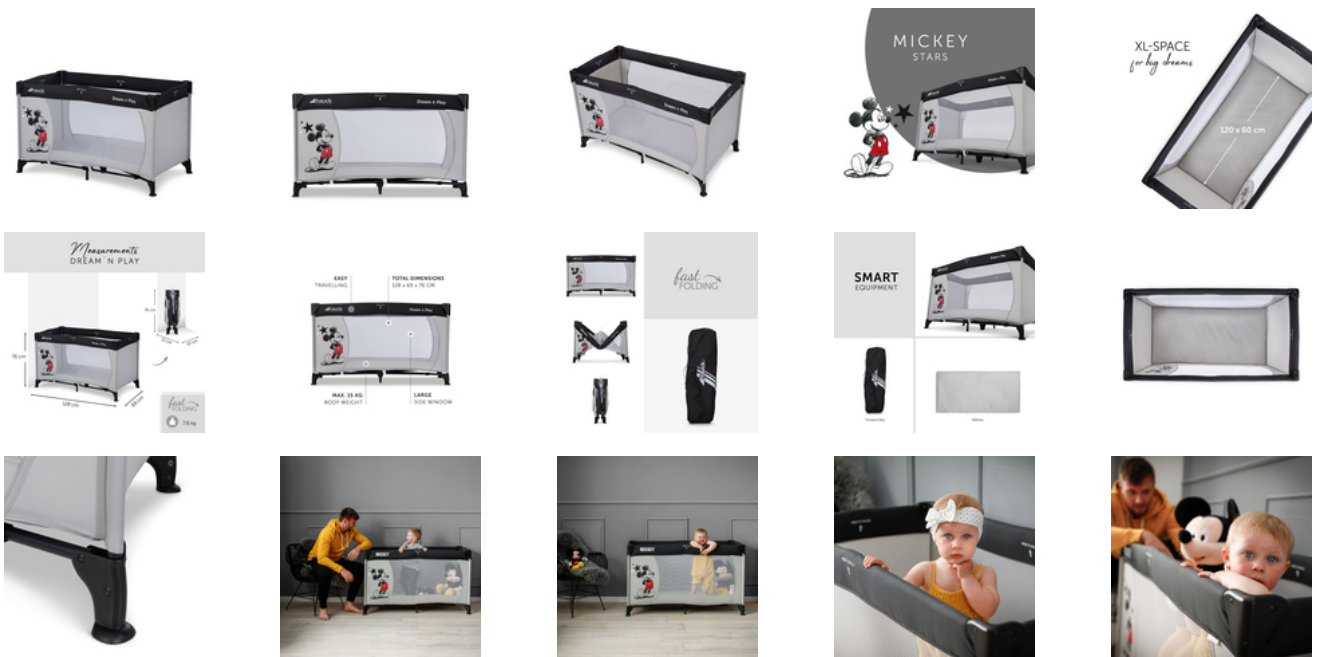

DREAM N PLAY

LETTINO DA VIAGGIO E BOX DESIGN DISNEY

Product Images