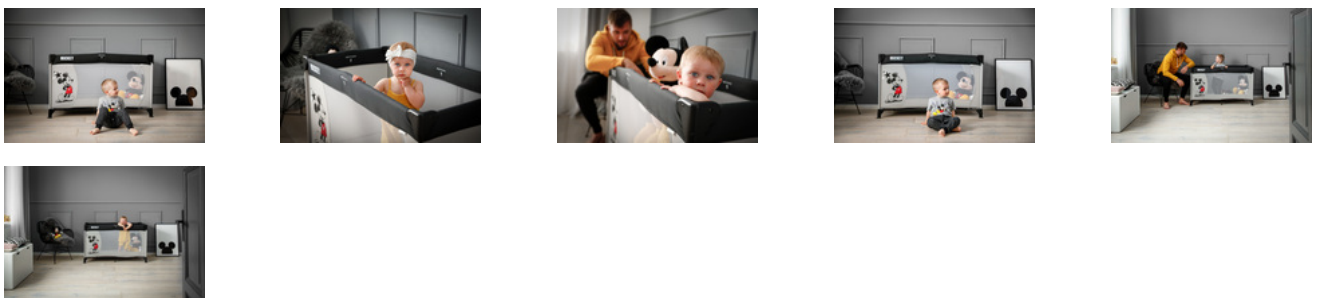

Lifestyle Images