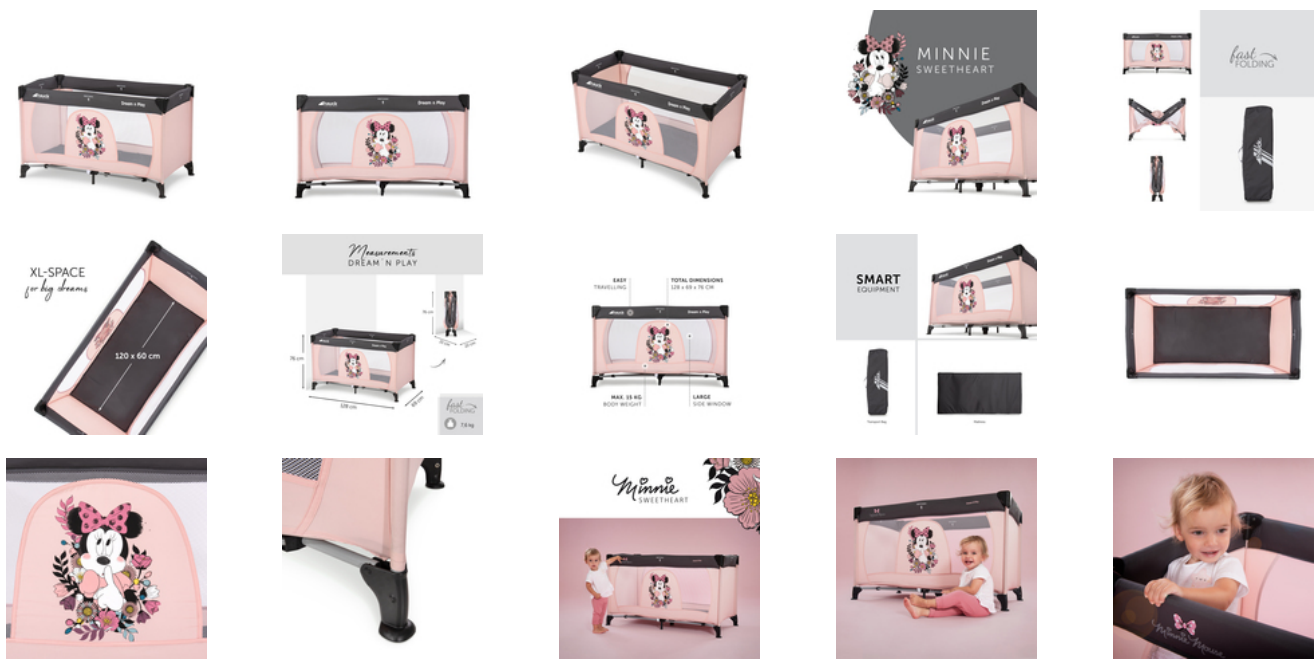

Lifestyle Images

Questo pratico Dream N Play è di uso molto flessibile e quindi la soluzione perfetta per le vacanze, una visita dai nonni o anche a casa. Piegato in maniera compatta, questo letto da viaggio si lascia trasportare semplicemente ovunque.

Giocare & dormire al sicuro. In questo lettino, il tuo piccolo tesoro dormirà tranquillamente come se fosse a casa fin dalla nascita. Attraverso le grandi finestre in rete l'aria può circolare in modo ottimale e il piccino può vederti al tempo stesso. E grazie alla grande superficie di 120 x 60 cm, il Dream N Play conviene anche come box. Su questa superficie abbondante, il bambino può giocare e sentirsi a suo agio mentre ti occupi della casa o quando ti riposi.

Trasporto facile. Il letto da viaggio si monta e si smonta con poche azioni. In questo modo si lascia stipare dappertutto e trasportare nella pratica borsa di trasporto.

La borsa di trasporto e un fondo pieghevole sono già inclusi nella consegna. Per offrire il massimo confort al tuo tesoro, raccomandiamo il soffice materasso Sleeper e l'adeguato lenzuolo Bed Me che sono disponibili separatamente. Entrambi misurano 120 x 60 cm.

Dimensions

Dimensioni chiuso 22 x 21 x 76 cm

Dimensioni aperto 127,5 x 69 x 76 cm

Superficie di riposo 120 x60 cm

Informazioni di età 0 - 36 mesi

Particolarità Finestra in rete

Portata massima 15 kg