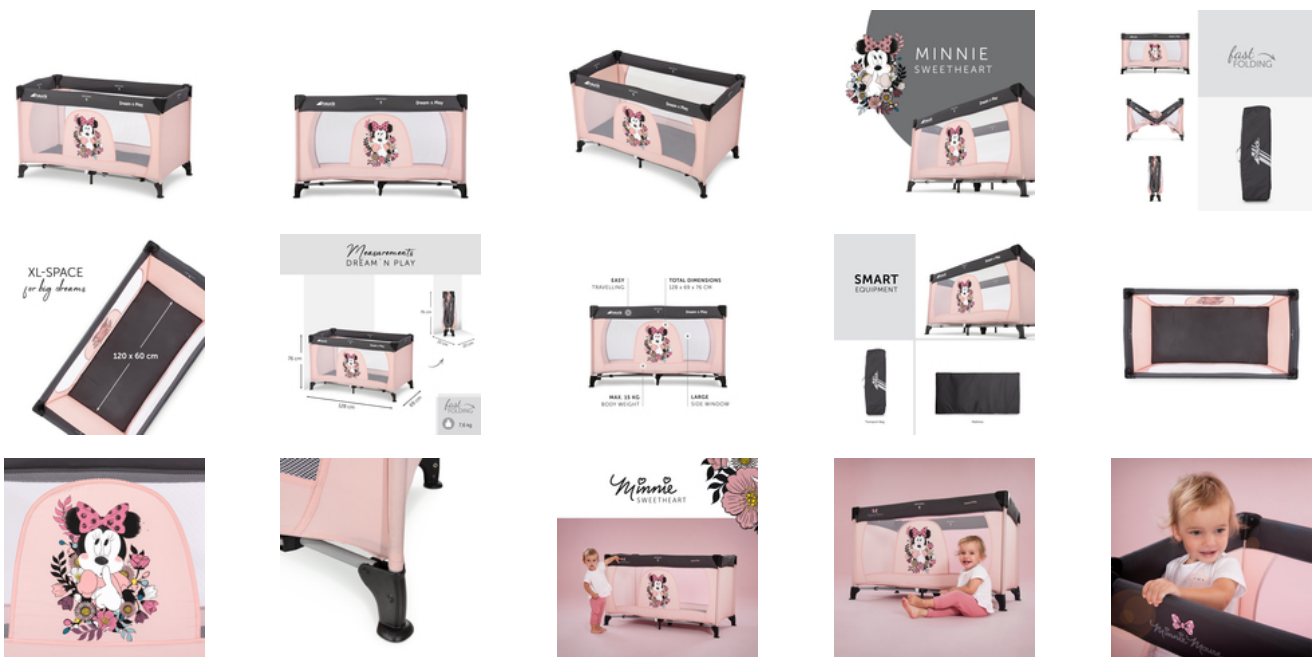

FACILE E VELOCE DA MONTARE E SMONTARE

/

**FACILE DA TRASPORTARE CON LA BORSA
APPOSITA**

/

COMPATIBILE CON NUMEROSI ACCESSORI

ALL'INSEGNA DELLA MAGIA

Ami le avventure Disney? Allora i nostri magici lettini da viaggio con design di Topolino o Minnie sono perfetti.

Salvaspazio, pratico e abbinato: la borsa da trasporto in dotazione è perfetta per riporre e portare con te Dream N Play.

PER UN RIPOSO CONFORTEVOLE

Aerazione ottimale: due grandi inserti in rete favoriscono la perfetta circolazione dell'aria e perciò garantiscono un riposo confortevole. Inoltre permettono di tenere sempre d'occhio il bambino.

DREAM N PLAY

LETTINO DA VIAGGIO E BOX CON DESIGN DISNEY

Product Images

Lifestyle Images

Letтино da viaggio e box con design Disney

All'insegna della magia

Ami le avventure Disney? Allora i nostri magici lettini da viaggio con design di Topolino o Minnie sono perfetti.

Al sicuro giorno e notte

Quando si è in giro, le insidie sono ovunque. Il lettino da viaggio Dream N Play, dal design classico, protegge il bambino dalla nascita fino a 15 kg e, fuori casa, è un box perfetto per giocare.