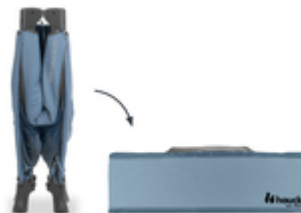

FACILE DA TRASPORTARE CON BORSA DA TRASPORTO

Salvaspazio, pratico e persino in colori coordinati: Sleep N Play SQ Set si può riporre perfettamente nella borsa da trasporto inclusa. E portarlo con sé è semplicissimo.

FACILE DA TRASPORTARE
**CON BORSA DA
TRASPORTO**