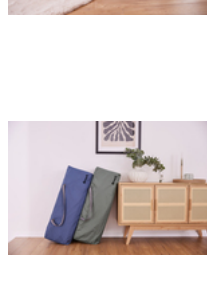

SLEEP N PLAY SQ SET

SET LETTINO VIAGGIO: LETTO CON MATERASSO COMPLETO

Product Images

FACILE DA TRASPORTARE
CON BORSA DA
TRASPORTO

Lifestyle Images

Set lettino da viaggio: letto con materasso completo

Un comodo materasso pronto per l'uso

Tu e tuo bimbo amate viaggiare? Il set Sleep N Play SQ è un comodo lettino da viaggio per il tuo tesoro (fino a 15 kg) con materasso soffice e allo stesso tempo un box e un centro giochi.

Facile e veloce da montare e smontare