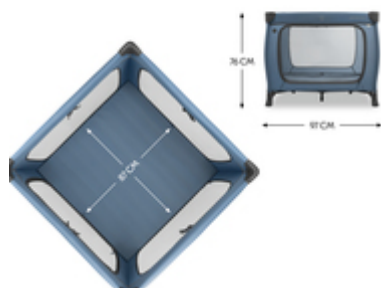

SLEEP N PLAY SQ SET
SET LETTINO VIAGGIO: LETTO CON MATERASSO COMPLETO

UN COMODO MATERASSO A PORTATA DI MANO

/

**FACILE DA TRASPORTARE CON BORSA DA
TRASPORTO**

/

**PASSAGGIO EXTRA LARGE PER PICCOLI
ESPLORATORI**

SICUREZZA

PER BAMBINI FINO A 15 KG

MATERASSO COMPLETO INCLUSO

Semplicemente super accogliente. E con un materasso a tutti gli effetti: sul materasso di 5 cm di spessore e morbidamente imbottito del set Sleep N Play SQ, il tuo bambino si farà un sonno profondo!

FACILE DA TRASPORTARE CON BORSA DA TRASPORTO

Salvaspazio, pratico e persino in colori coordinati: Sleep N Play SQ Set si può riporre perfettamente nella borsa da trasporto inclusa. E portarlo con sé è semplicissimo.

Vuoi un lettino da viaggio particolarmente veloce da montare? Lo speciale meccanismo di Sleep N Play SQ Set ti rende la vita facile. Puoi montarlo e ripiegarlo facilmente.

Salvaspazio, pratico e persino in colori coordinati: il set Sleep N Play SQ si può riporre perfettamente nella borsa da trasporto. E portarlo con sé è semplicissimo.