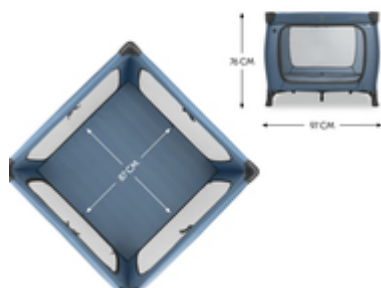

SICUREZZA

PER BAMBINI FINO A 15 KG

UNA CASA PER QUANDO SI È A PASSEGGIO

Tu e tuo figlio amate viaggiare? Il set Sleep N Play SQ è un comodo lettino da viaggio per il tuo tesoro (fino a 15 kg) e allo stesso tempo un box e un centro giochi. Una vera casa per il passeggio.

MATERASSO COMPLETO INCLUSO

Semplicemente super accogliente. E con un materasso a tutti gli effetti: sul materasso di 5 cm di spessore e morbidamente imbottito del set Sleep N Play SQ, il tuo bambino si farà un sonno profondo!