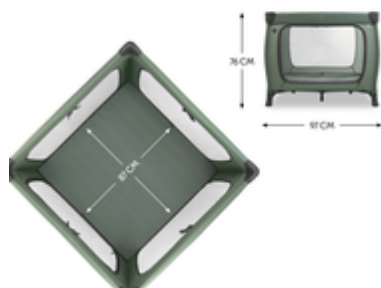

SLEEP N PLAY SQ SET
SET LETTINO VIAGGIO: LETTO CON MATERASSO COMPLETO

UN COMODO MATERASSO A PORTATA DI MANO

/

**FACILE DA TRASPORTARE CON BORSA DA
TRASPORTO**

/

**PASSAGGIO EXTRA LARGE PER PICCOLI
ESPLORATORI**

SICUREZZA

PER BAMBINI FINO A 15 KG

MATERASSO COMPLETO INCLUSO

Semplicemente super accogliente. E con un materasso a tutti gli effetti: sul materasso di 5 cm di spessore e morbidamente imbottito del set Sleep N Play SQ, il tuo bambino si farà un sonno profondo!

MATERASSO IN DOTAZIONE

MONTAGGIO E CHIUSURA

SEMPLICE E VELOCE

FACILE E VELOCE DA MONTARE E SMONTARE

Vuoi un lettino da viaggio particolarmente veloce da montare? Lo speciale meccanismo di Sleep N Play SQ Set ti rende la vita facile. Puoi montarlo e ripiegarlo facilmente.

FACILE DA TRASPORTARE CON BORSA DA TRASPORTO

Salvaspazio, pratico e persino in colori coordinati: Sleep N Play SQ Set si può riporre perfettamente nella borsa da trasporto inclusa. E portarlo con sé è semplicissimo.