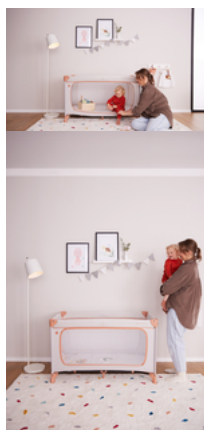

TANTI ALTRI ACCESSORI DISPONIBILI

DREAM N PLAY PLUS

COMODO LETTINO DA VIAGGIO E BOX CON DESIGN DISNEY

Product Images

MAGNIFICO
DESIGN WINNIE THE POOH

SEMPLICE E VELOCE
DA MONTARE E SMONTARE

FACILE DA TRASPORTARE
CON BORSA APPOSITA

AMPIO PASSAGGIO
PER PICCOLI ESPLORATORI

TANTI ALTRI
ACCESSORI DISPONIBILI

Lifestyle Images

Confortevole lettino da viaggio e box con design Disney

Al sicuro giorno e notte

Quando si è in giro, le insidie sono ovunque. Il lettino da viaggio Dream N Play Plus protegge il bambino (fino a 15 kg) e, fuori casa, è il posto perfetto per giocare. Inoltre il design Disney con Winnie the Pooh ti conquisterà!