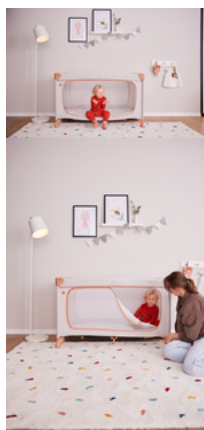

TANTI ALTRI ACCESSORI DISPONIBILI

DREAM N PLAY PLUS

COMODO LETTINO DA VIAGGIO E BOX CON DESIGN DISNEY

Product Images

MAGNIFICO
DESIGN WINNIE THE POOH

SEMPLICE E VELOCE
DA MONTARE E SMONTARE

FACILE DA TRASPORTARE
CON BORSA APPOSITA

AMPIO PASSAGGIO
PER PICCOLI ESPLORATORI

TANTI ALTRI
ACCESSORI DISPONIBILI

Lifestyle Images

Confortevole lettino da viaggio e box con design Disney

Al sicuro giorno e notte

Quando si è in giro, le insidie sono ovunque. Il lettino da viaggio Dream N Play Plus protegge il bambino (fino a 15 kg) e, fuori casa, è il posto perfetto per giocare. Inoltre il design Disney con Winnie the Pooh ti conquisterà!