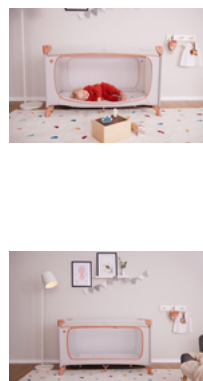

TANTI ALTRI ACCESSORI DISPONIBILI

DREAM N PLAY PLUS

COMODO LETTINO DA VIAGGIO E BOX CON DESIGN DISNEY

Product Images

MAGNIFICO
DESIGN WINNIE THE POOH

SEMPLICE E VELOCE
DA MONTARE E SMONTARE

FACILE DA TRASPORTARE
CON BORSA APPOSITA

AMPIO PASSAGGIO
PER PICCOLI ESPLORATORI

TANTI ALTRI
ACCESSORI DISPONIBILI

Lifestyle Images

Confortevole lettino da viaggio e box con design Disney

Al sicuro giorno e notte

Quando si è in giro, le insidie sono ovunque. Il lettino da viaggio Dream N Play Plus protegge il bambino (fino a 15 kg) e, fuori casa, è il posto perfetto per giocare. Inoltre il design Disney con Winnie the Pooh ti conquisterà!