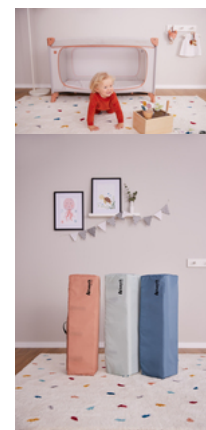

TANTI ALTRI ACCESSORI DISPONIBILI

DREAM N PLAY PLUS

COMODO LETTINO DA VIAGGIO E BOX CON DESIGN DISNEY

Product Images

MAGNIFICO
DESIGN WINNIE THE POOH

SEMPLICE E VELOCE
DA MONTARE E SMONTARE

FACILE DA TRASPORTARE
CON BORSA APPOSITA

AMPIO PASSAGGIO
PER PICCOLI ESPLORATORI

TANTI ALTRI
ACCESSORI DISPONIBILI

Lifestyle Images

Confortevole lettino da viaggio e box con design Disney

Al sicuro giorno e notte

Quando si è in giro, le insidie sono ovunque. Il lettino da viaggio Dream N Play Plus protegge il bambino (fino a 15 kg) e, fuori casa, è il posto perfetto per giocare. Inoltre il design Disney con Winnie the Pooh ti conquisterà!