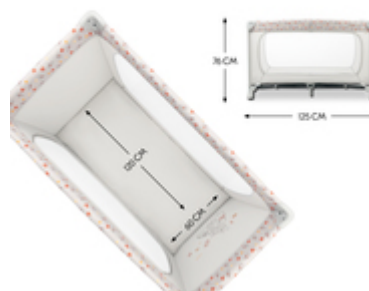

DREAM N PLAY PLUS
COMODO LETTINO DA VIAGGIO E BOX CON DESIGN DISNEY

FACILE E VELOCE DA MONTARE E SMONTARE

/

**FACILE DA TRASPORTARE CON LA BORSA
APPOSITA**

/

AMPIO PASSAGGIO PER PICCOLI ESPLORATORI

MAGNIFICO
DESIGN WINNIE THE POOH

PER VERI FAN DISNEY

Impazzisci per i classici Disney? Grazie al fantastico design Disney, il lettino da viaggio Dream N Play Plus garantisce allegria a casa e in giro!

AL SICURO GIORNO E NOTTE

Quando si è in giro, le insidie sono ovunque. Il lettino da viaggio Dream N Play Plus dal design intramontabile protegge il bambino (fino a 15 kg) e, fuori casa, è il posto perfetto per giocare.

SICURO
PER BAMBINI FINO A 15 KG

SEMPLICE E VELOCE
DA MONTARE E SMONTARE

FACILE E VELOCE DA MONTARE E SMONTARE

Un lettino da viaggio molto veloce da montare? Lo speciale meccanismo di Dream N Play Plus rende tutto semplice: puoi montarlo e chiuderlo con estrema facilità.

FACILE DA TRASPORTARE CON LA BORSA APPOSITA

Salvaspazio, pratico e abbinato: la borsa da trasporto in dotazione è perfetta per riporre e portare con te Dream N Play Plus.

FACILE DA TRASPORTARE CON BORSA APPOSITA