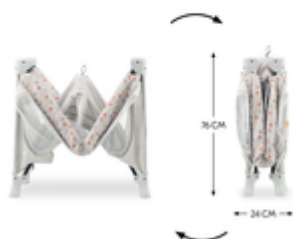

SEMPLICE E VELOCE
DA MONTARE E SMONTARE

FACILE E VELOCE DA MONTARE E SMONTARE

Un lettino da viaggio molto veloce da montare? Lo speciale meccanismo di Dream N Play Plus rende tutto semplice: puoi montarlo e chiuderlo con estrema facilità.