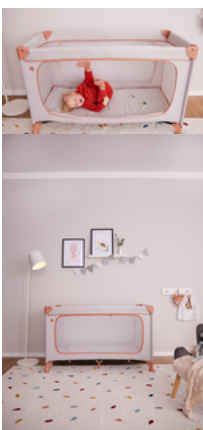

TANTI ALTRI ACCESSORI DISPONIBILI

DREAM N PLAY PLUS

COMODO LETTINO DA VIAGGIO E BOX CON DESIGN DISNEY

Product Images

MAGNIFICO
DESIGN WINNIE THE POOH

SEMPLICE E VELOCE
DA MONTARE E SMONTARE

FACILE DA TRASPORTARE
CON BORSA APPOSITA

AMPIO PASSAGGIO
PER PICCOLI ESPLORATORI

TANTI ALTRI
ACCESSORI DISPONIBILI

Lifestyle Images

Confortevole lettino da viaggio e box con design Disney

Al sicuro giorno e notte

Quando si è in giro, le insidie sono ovunque. Il lettino da viaggio Dream N Play Plus protegge il bambino (fino a 15 kg) e, fuori casa, è il posto perfetto per giocare. Inoltre il design Disney con Winnie the Pooh ti conquisterà!