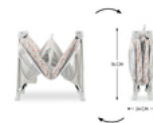

TANTI ALTRI ACCESSORI

Il lettino è compatibile con il materassino Sleeper, la tenda Travel Bed Cover, la zanzariera parasole Travel Bed Canopy, il lenzuolino con angoli Travel Bed Mattress Cover e con Travel Bed Mobile.

TANTI ALTRI ACCESSORI DISPONIBILI

DREAM N PLAY PLUS

COMODO LETTINO DA VIAGGIO E BOX CON DESIGN DISNEY

Product Images

MAGNIFICO
DESIGN WINNIE THE POOH

SEMPLICE E VELOCE
DA MONTARE E SMONTARE

FACILE DA TRASPORTARE
CON BORSA APPOSITA

AMPIO PASSAGGIO
PER PICCOLI ESPLORATORI

TANTI ALTRI
ACCESSORI DISPONIBILI

Lifestyle Images

Confortevole lettino da viaggio e box con design Disney

Al sicuro giorno e notte

Quando si è in giro, le insidie sono ovunque. Il lettino da viaggio Dream N Play Plus protegge il bambino (fino a 15 kg) e, fuori casa, è il posto perfetto per giocare. Inoltre il design Disney con Winnie the Pooh ti conquisterà!