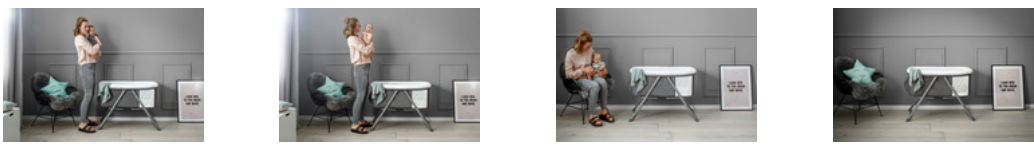

## PIEGHEVOLE

Tirando il gancio, che allo stesso tempo può essere utilizzato come manico per il trasporto, il Dreamer si piega in un attimo. Adesso molto compatto, potrà essere stipato nell'angolo o portabagagli più piccolo.

## Lifestyle Images

Per piccoli sognatori! il Dreamer è culla, letto da viaggio e letto per co-sleeping in uno. E' versatile poiché si piega molto facilmente con un solo movimento tirando il gancio. Il materasso può essere ripiegato insieme al lettino e il gancio utilizzato come manico per il trasporto.

Alla sua destinazione, il Dreamer è facile da aprire e subito pronto per l'uso. Ti permette di avere il tuo bambino sempre nelle vicinanze mentre lavori per esempio in cucina o nel salotto. Il Dreamer può essere utilizzato in ogni stanza come culla. Dondola gentilmente avanti e indietro ma può essere anche tenuto fermo girando la base del letto. In camera da letto può essere utilizzato come pratico letto per co-sleeping. E grazie alle finestre laterali, potrai sempre tenere d'occhio il tuo piccolo tesoro.

Dreamer ha una bordatura morbida e soffice e una superficie di 90 x 50 cm ideale per neonati. Dei piccoli oggetti possono essere stivati nella tasca ai piedi del letto. Il materassino è incluso. La fodera del materasso ha una cerniera, e può essere comodamente lavata.