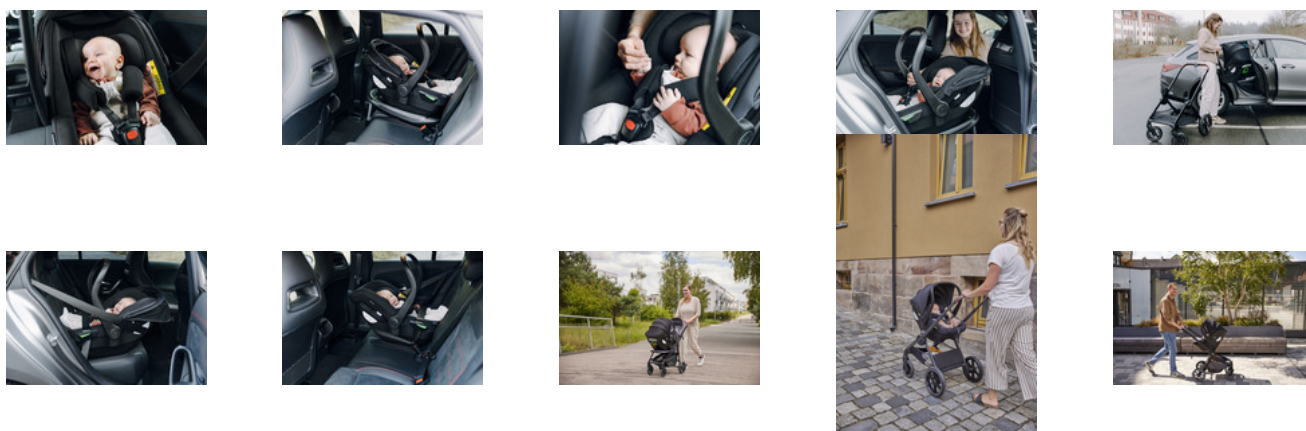

Product Images

SEGGIOLINO AUTO I-SIZE CON BASE
PER VIAGGI SICURI IN AUTO

COMPAGNO AFFIDABILE
FIN DAL PRIMO VIAGGIO

SICURO
GRAZIE A UN'ACCURATA VERIFICA

SEGGIOLINO AUTO
CRESCE INSIEME AL BAMBINO

CAPPUCCIO PROTETTIVO
CON PRATICHE FUNZIONI

SENSAZIONE PIACEVOLE
IN TUTTE LE STAGIONI

INDICATORI COLORATI
MOSTRANO LA CORRETTA
INSTALLAZIONE

COMPATIBILE
CON I TELAI DEI PASSEGGINI

COMODO DA TRASPORTARE
GRAZIE AL PESO LEGGERO

**PUÒ ESSERE INSTALLATO ANCHE
CON LA CINTURA A 3 PUNTI DELL'AUTO**

Lifestyle Images

Drive N Care Set - Ovetto i-Size con base per viaggiare sicuri

Viaggiare sicuri fin dalla nascita con i-Size

L'ovetto Drive N Care accompagna il neonato fin dal primo viaggio in auto ed è adatto per neonati lunghi da 40 a 87 cm. Con omologazione i-Size UN ECE R129-03, l'ovetto soddisfa i massimi standard di sicurezza offrendo un'affidabile protezione dagli impatti laterali grazie ai materiali assorbenti. La cappotta con SPF 50+ è una valida protezione. Il tessuto della cappotta è estraibile e lavabile.

Seduta piacevole e adattabile grazie al meccanismo di regolazione

Il seggiolino è adattabile. Basta regolare l'altezza del poggiatesta e la lunghezza dell'imbracatura, e rimuovere riduttore e imbottiture. La fodera traspirante in tessuto di alta qualità garantisce un viaggio piacevole in qualsiasi stagione. La fodera è lavabile a 30° utilizzando il programma per i delicati.