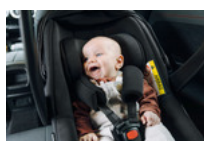

REGOLABILE
CRESCE CON IL BAMBINO

PROTEZIONE URTI LATERALI
CON MATERIALI CHE ASSORBONO ENERGIA

PROTEZIONE URTI LATERALI

Desideri che il tuo bambino viaggi in massima sicurezza? L'ovetto Drive N Care protegge in modo sicuro dagli urti laterali grazie ai materiali che assorbono energia.

DRIVE N CARE

OVETTO EVOLUTIVO PER VIAGGI SICURI IN AUTO

Product Images

Lifestyle Images

Ovetto evolutivo per viaggiare in auto

Viaggiare protetti fin dalla nascita

L'ovetto Drive N Care accompagna il neonato in auto fin da subito, adattandosi alla sua crescita. È utilizzabile dai 40 agli 87 cm di altezza. Poggiatesta e cinture sono regolabili, mentre riduttore e seduta neonato sono rimovibili. L'ovetto garantisce protezione dagli urti laterali grazie ai materiali che assorbono energia. Il neonato è protetto al meglio.

Comfort tutto l'anno

La cappottina protegge il bambino al meglio, garantendo una protezione 50+ dai raggi UV. Inoltre è sfoderabile e lavabile, come la seduta. I fori lungo tutto il guscio e il tessuto a rete traspirante garantiscono una buona aerazione.