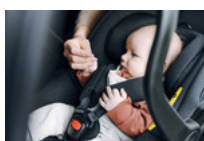

REGOLABILE
CRESCE CON IL BAMBINO

PROTEZIONE URTI LATERALI
CON MATERIALI CHE ASSORBONO ENERGIA

PROTEZIONE URTI LATERALI

Desideri che il tuo bambino viaggi in massima sicurezza? L'ovetto Drive N Care protegge in modo sicuro dagli urti laterali grazie ai materiali che assorbono energia.

DRIVE N CARE
 BASE

CAPPOTTINA PROTETTIVA
 CON PRATICHE FUNZIONI

150°

POSTURE COMODE
 TUTTO L'ANNO

FORO DI AERAZIONE
 TESSUTO 100% TRASPIRANTE

COMODO DA SPOSTARE
 GRAZIE ALLA SUA LEGGEREZZA

4,4 KG

COMPATIBILE
 CON PASSEGGINI HAUCK

DRIVE N CARE
 ISOFIX
 ISOFIX
 ISOFIX

Lifestyle Images

Ovetto evolutivo per viaggiare in auto

Viaggiare protetti fin dalla nascita

L'ovetto Drive N Care accompagna il neonato in auto fin da subito, adattandosi alla sua crescita. È utilizzabile dai 40 agli 87 cm di altezza. Poggiatesta e cinture sono regolabili, mentre riduttore e seduta neonato sono rimovibili. L'ovetto garantisce protezione dagli urti laterali grazie ai materiali che assorbono energia. Il neonato è protetto al meglio.