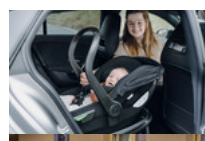

Lifestyle Images