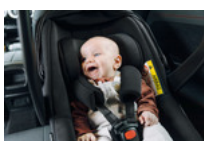

REGOLABILE
CRESCE CON IL BAMBINO

PROTEZIONE URTI LATERALI
CON MATERIALI CHE ASSORBONO ENERGIA

PROTEZIONE URTI LATERALI

Desideri che il tuo bambino viaggi in massima sicurezza? L'ovetto Drive N Care protegge in modo sicuro dagli urti laterali grazie ai materiali che assorbono energia.

DRIVE N CARE
 BASE

CAPPOTTINA PROTETTIVA
 CON PRATICHE FUNZIONI

150°

POSTURE COMODE
 TUTTO L'ANNO

FORO DI AERAZIONE
 TESSUTO 100% TRASPIRANTE

COMODO DA SPOSTARE
 GRAZIE ALLA SUA LEGGEREZZA

4,4 KG

COMPATIBILE
 CON PASSEGGINI HAUCK

DRIVE N CARE
 ISOFIX
 ISOFIX
 ISOFIX

Lifestyle Images

Ovetto evolutivo per viaggiare in auto

Viaggiare protetti fin dalla nascita

L'ovetto Drive N Care accompagna il neonato in auto fin da subito, adattandosi alla sua crescita. È utilizzabile dai 40 agli 87 cm di altezza. Poggiatesta e cinture sono regolabili, mentre riduttore e seduta neonato sono rimovibili. L'ovetto garantisce protezione dagli urti laterali grazie ai materiali che assorbono energia. Il neonato è protetto al meglio.