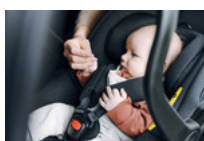

Lifestyle Images