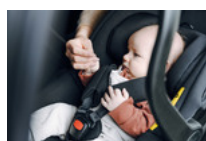

REGOLABILE
CRESCE CON IL BAMBINO

PROTEZIONE URTI LATERALI
CON MATERIALI CHE ASSORBONO ENERGIA

PROTEZIONE URTI LATERALI

Desideri che il tuo bambino viaggi in massima sicurezza? L'ovetto Drive N Care protegge in modo sicuro dagli urti laterali grazie ai materiali che assorbono energia.

DRIVE N CARE

OVETTO EVOLUTIVO PER VIAGGI SICURI IN AUTO

Product Images

Lifestyle Images

Ovetto evolutivo per viaggiare in auto

Viaggiare protetti fin dalla nascita

L'ovetto Drive N Care accompagna il neonato in auto fin da subito, adattandosi alla sua crescita. È utilizzabile dai 40 agli 87 cm di altezza. Poggiatesta e cinture sono regolabili, mentre riduttore e seduta neonato sono rimovibili. L'ovetto garantisce protezione dagli urti laterali grazie ai materiali che assorbono energia. Il neonato è protetto al meglio.

Comfort tutto l'anno

La cappottina protegge il bambino al meglio, garantendo una protezione 50+ dai raggi UV. Inoltre è sfoderabile e lavabile, come la seduta. I fori lungo tutto il guscio e il tessuto a rete traspirante garantiscono una buona aerazione.