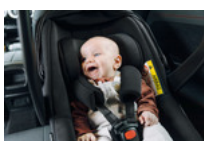

Lifestyle Images