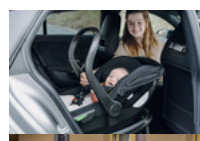

REGOLABILE
CRESCE CON IL BAMBINO

PROTEZIONE URTI LATERALI
CON MATERIALI CHE ASSORBONO ENERGIA

PROTEZIONE URTI LATERALI

Desideri che il tuo bambino viaggi in massima sicurezza? L'ovetto Drive N Care protegge in modo sicuro dagli urti laterali grazie ai materiali che assorbono energia.

DRIVE N CARE

OVETTO EVOLUTIVO PER VIAGGI SICURI IN AUTO

Product Images

Lifestyle Images

Ovetto evolutivo per viaggiare in auto

Viaggiare protetti fin dalla nascita

L'ovetto Drive N Care accompagna il neonato in auto fin da subito, adattandosi alla sua crescita. È utilizzabile dai 40 agli 87 cm di altezza. Poggiatesta e cinture sono regolabili, mentre riduttore e seduta neonato sono rimovibili. L'ovetto garantisce protezione dagli urti laterali grazie ai materiali che assorbono energia. Il neonato è protetto al meglio.