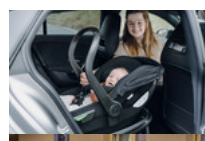

REGOLABILE
CRESCE CON IL BAMBINO

PROTEZIONE URTI LATERALI
CON MATERIALI CHE ASSORBONO ENERGIA

PROTEZIONE URTI LATERALI

Desideri che il tuo bambino viaggi in massima sicurezza? L'ovetto Drive N Care protegge in modo sicuro dagli urti laterali grazie ai materiali che assorbono energia.

DRIVE N CARE
 BASE

CAPPOTTINA PROTETTIVA
 CON PRATICHE FUNZIONI

150°

POSTURE COMODE
 TUTTO L'ANNO

FORO DI AERAZIONE
 TESSUTO 100% TRASPIRANTE

COMODO DA SPOSTARE
 GRAZIE ALLA SUA LEGGEREZZA

4,4 KG

COMPATIBILE
 CON PASSEGGINI HAUCK

DRIVE N CARE
 ISOFIX
 ISOFIX
 ISOFIX

Lifestyle Images

Ovetto evolutivo per viaggiare in auto

Viaggiare protetti fin dalla nascita

L'ovetto Drive N Care accompagna il neonato in auto fin da subito, adattandosi alla sua crescita. È utilizzabile dai 40 agli 87 cm di altezza. Poggiatesta e cinture sono regolabili, mentre riduttore e seduta neonato sono rimovibili. L'ovetto garantisce protezione dagli urti laterali grazie ai materiali che assorbono energia. Il neonato è protetto al meglio.