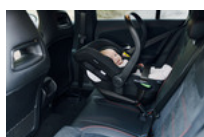

REGOLABILE
CRESCE CON IL BAMBINO

PROTEZIONE URTI LATERALI
CON MATERIALI CHE ASSORBONO ENERGIA

PROTEZIONE URTI LATERALI

Desideri che il tuo bambino viaggi in massima sicurezza? L'ovetto Drive N Care protegge in modo sicuro dagli urti laterali grazie ai materiali che assorbono energia.

DRIVE N CARE

OVETTO EVOLUTIVO PER VIAGGI SICURI IN AUTO

Product Images

Lifestyle Images

Ovetto evolutivo per viaggiare in auto

Viaggiare protetti fin dalla nascita

L'ovetto Drive N Care accompagna il neonato in auto fin da subito, adattandosi alla sua crescita. È utilizzabile dai 40 agli 87 cm di altezza. Poggiatesta e cinture sono regolabili, mentre riduttore e seduta neonato sono rimovibili. L'ovetto garantisce protezione dagli urti laterali grazie ai materiali che assorbono energia. Il neonato è protetto al meglio.

Comfort tutto l'anno

La cappottina protegge il bambino al meglio, garantendo una protezione 50+ dai raggi UV. Inoltre è sfoderabile e lavabile, come la seduta. I fori lungo tutto il guscio e il tessuto a rete traspirante garantiscono una buona aerazione.