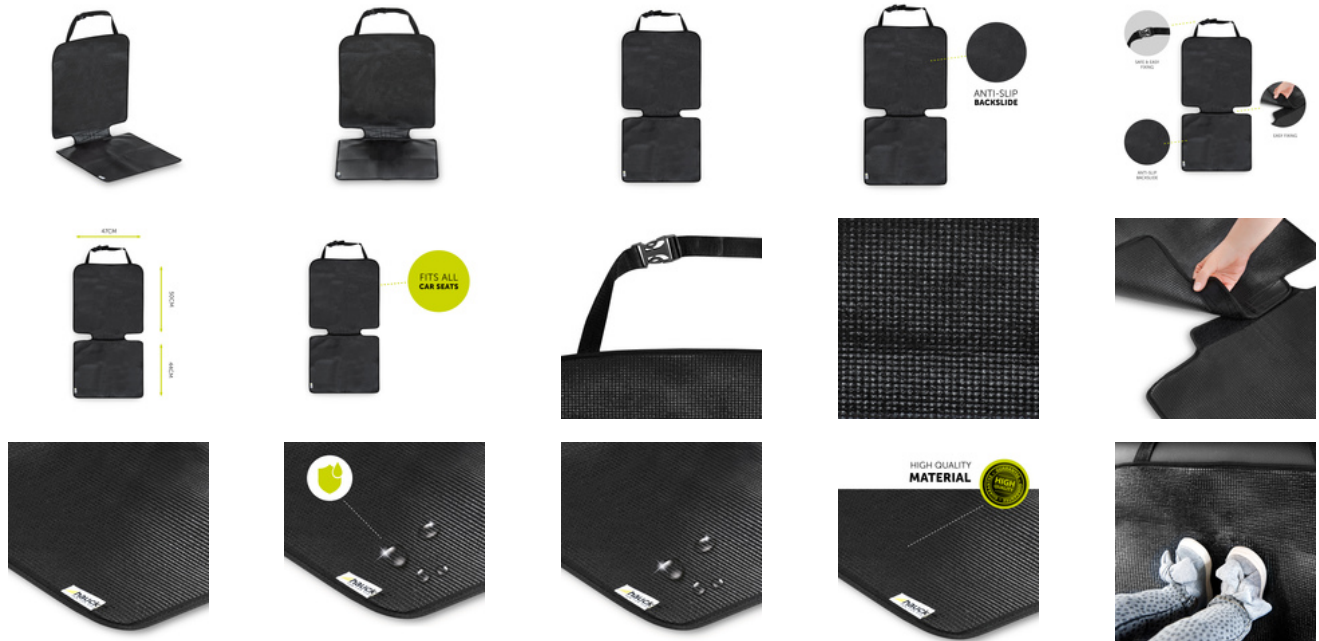

SIT ON ME
TAPPETTINO PER SEDILE

ROOT 1

SIT ON ME

TAPPETTINO PER SEDILE

Product Images

La protezione perfetta per i rivestimenti della tua auto - il Sit on Me protegge da graffi e altri danni che possono essere causati dai seggiolini auto per bambini. Gli spazi per gli attacchi ISOFIX sono integrati. Questo tappetino copriesedile auto universale può essere usato per tutti i tipi di seggiolino ed è anti-scivolo su entrambi i lati il che migliora la sicurezza e la stabilità del seggiolino.

Perfettamente utilizzabile anche in auto con rivestimenti in cuoio. Lavabile. Grazie agli spazi liberi per gli attacchi Isofix, questa stuoia è ideale per tutti i seggiolini auto e ovetti e può quindi essere usato in tutte le auto con attacchi Isofix. La stuoia è ideale anche per seggiolini rivolti all'indietro evitando che il piccolo tesoro sporchi la seduta della tua auto. Il copriesedile auto Sit on Me consiste di due parti che possono essere utilizzati indipendentemente ed è quindi ideale anche per ovetti.

Shipping

- Copriesedile

SIT ON ME
TAPPETTINO PER SEDILE

Product net weight 0,49 kg

Dimensions

Dimensioni 97 x 47 x 1 cm