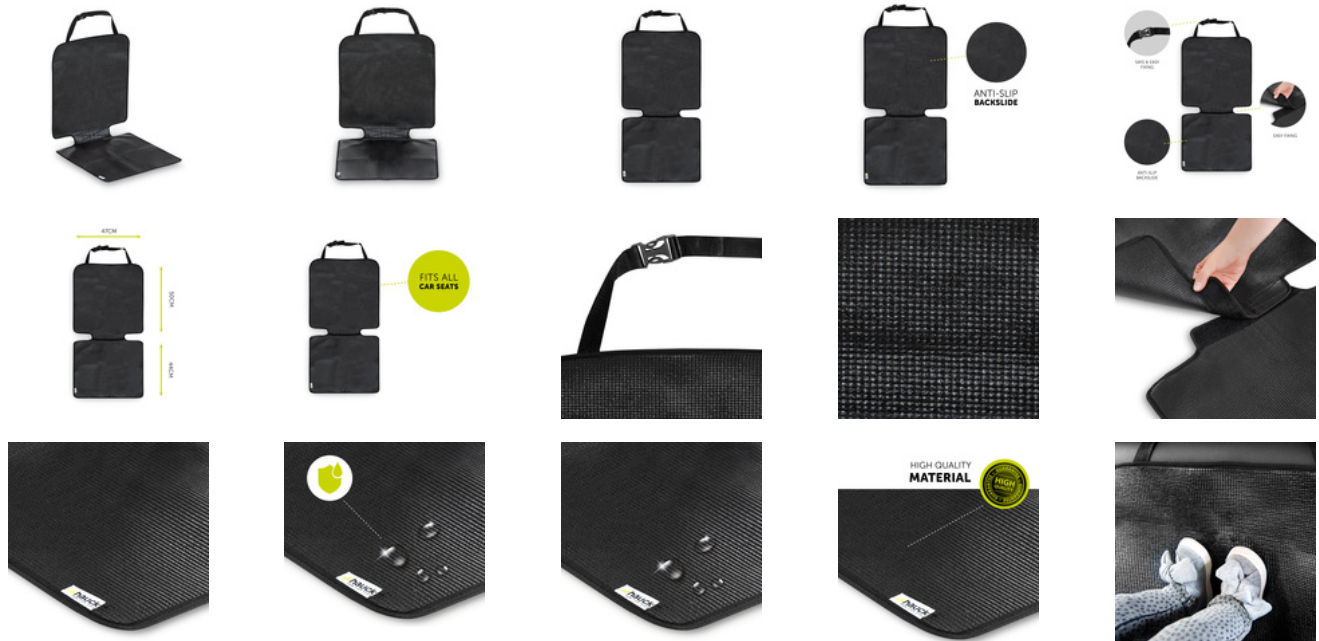

SIT ON ME
TAPPETTINO PER SEDILE

ROOT 1

SIT ON ME

TAPPETTINO PER SEDILE

Product Images

La protezione perfetta per i rivestimenti della tua auto - il Sit on Me protegge da graffi e altri danni che possono essere causati dai seggiolini auto per bambini. Gli spazi per gli attacchi ISOFIX sono integrati. Questo tappetino coprisedile auto universale può essere usato per tutti i tipi di seggiolino ed è anti-scivolo su entrambi i lati il che migliora la sicurezza e la stabilità del seggiolino.

Perfettamente utilizzabile anche in auto con rivestimenti in cuoio. Lavabile. Grazie agli spazi liberi per gli attacchi Isofix, questa stuoia è ideale per tutti i seggiolini auto e ovetto e può quindi essere usato in tutte le auto con attacchi Isofix. La stuoia è ideale anche per seggiolini rivolti all'indietro evitando che il piccolo tesoro sporchi la seduta della tua auto. Il coprisedile auto Sit on Me consiste di due parti che possono essere utilizzati indipendentemente ed è quindi ideale anche per ovetto.

Shipping

- Coprisedile

SIT ON ME
TAPPETTINO PER SEDILE

Product net weight 0,49 kg

Dimensions

Dimensioni 97 x 47 x 1 cm