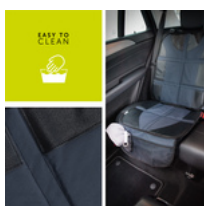

# SIT ON ME DELUXE

TAPPETTINO PER SEDILI

## Product Images

La protezione perfetta per i rivestimenti nella tua auto - il Sit on Me Deluxe protegge da graffi e altri danni che possono essere causati dai seggiolini auto per bambini. Spazi per gli attacchi ISOFIX e una piccola borsa portaoggetti sono integrati. Questo tappeto universale consiste di schiuma di plastica altamente compressa ed è quindi estremamente durevole. Grazie ai ritagli integrati per gli attacchi ISOFIX, questo tappetino sottofondo è adatto per tutti i seggiolini auto e ovetti e può quindi essere utilizzato in auto che hanno in dotazione gli attacchi ISOFIX. Sit on Me Deluxe è inoltre una pratica protezione per i rivestimenti della tua auto quando il seggiolino si trova contro il senso di marcia. I rivestimenti staranno sempre puliti. Sia la superficie superiore che il lato inferiore sono realizzati in materiale antiscivolo e quindi impediscono pericolosi movimenti del seggiolino auto durante i viaggi in auto. Le tasche inferiori offrono spazio per piccoli oggetti durante i tuoi viaggi. Impermeabile e lavabile.