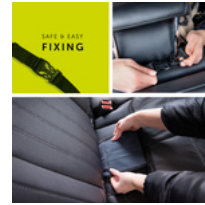

SIT ON ME DELUXE
TAPPETTINO PER SEDILI

ROOT 1

SIT ON ME DELUXE

TAPPETTINO PER SEDILI

Product Images

3
MESH
POCKETS

La protezione perfetta per i rivestimenti nella tua auto - il Sit on Me Deluxe protegge da graffi e altri danni che possono essere causati dai seggiolini auto per bambini. Spazi per gli attacchi ISOFIX e una piccola borsa portaoggetti sono integrati. Questo tappeto universale consiste di schiuma di plastica altamente compressa ed è quindi estremamente durevole. Grazie ai ritagli integrati per gli attacchi ISOFIX, questo tappetino sottofondo è adatto per tutti i seggiolini auto e ovetti e può quindi essere utilizzato in auto che hanno in dotazione gli attacchi ISOFIX. Sit on Me Deluxe è inoltre una pratica protezione per i rivestimenti della tua auto quando il seggiolino si trova contro il senso di marcia. I rivestimenti staranno sempre puliti. Sia la superficie superiore che il lato inferiore sono realizzati in materiale antiscivolo e quindi impediscono pericolosi movimenti del seggiolino auto durante i viaggi in auto. Le tasche inferiori offrono spazio per piccoli oggetti durante i tuoi viaggi. Impermeabile e lavabile.