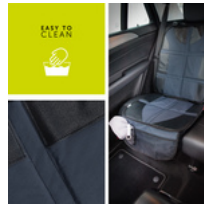

SIT ON ME DELUXE
TAPPETTINO PER SEDILI

ROOT 1

SIT ON ME DELUXE

TAPPETTINO PER SEDILI

Product Images

3
MESH
POCKETS

La protezione perfetta per i rivestimenti nella tua auto - il Sit on Me Deluxe protegge da graffi e altri danni che possono essere causati dai seggiolini auto per bambini. Spazi per gli attacchi ISOFIX e una piccola borsa portaoggetti sono integrati. Questo tappeto universale consiste di schiuma di plastica altamente compressa ed è quindi estremamente durevole. Grazie ai ritagli integrati per gli attacchi ISOFIX, questo tappetino sottofondo è adatto per tutti i seggiolini auto e ovetti e può quindi essere utilizzato in auto che hanno in dotazione gli attacchi ISOFIX. Sit on Me Deluxe è inoltre una pratica protezione per i rivestimenti della tua auto quando il seggiolino si trova contro il senso di marcia. I rivestimenti staranno sempre puliti. Sia la superficie superiore che il lato inferiore sono realizzati in materiale antiscivolo e quindi impediscono pericolosi movimenti del seggiolino auto durante i viaggi in auto. Le tasche inferiori offrono spazio per piccoli oggetti durante i tuoi viaggi. Impermeabile e lavabile.

Shipping

- Copri sedile

SIT ON ME DELUXE
TAPPETTINO PER SEDILI

Product net weight 0,77 kg

Dimensions

Dimensioni 120 x 46 x 1 cm