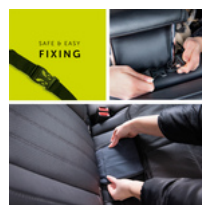

## Product Images

La protezione perfetta per i rivestimenti nella tua auto - il Sit on Me Deluxe protegge da graffi e altri danni che possono essere causati dai seggiolini auto per bambini. Spazi per gli attacchi ISOFIX e una piccola borsa portaoggetti sono integrati. Questo tappeto universale consiste di schiuma di plastica altamente compressa ed è quindi estremamente durevole. Grazie ai ritagli integrati per gli attacchi ISOFIX, questo tappetino sottofondo è adatto per tutti i seggiolini auto e ovetti e può quindi essere utilizzato in auto che hanno in dotazione gli attacchi ISOFIX. Sit on Me Deluxe è inoltre una pratica protezione per i rivestimenti della tua auto quando il seggiolino si trova contro il senso di marcia. I rivestimenti staranno sempre puliti. Sia la superficie superiore che il lato inferiore sono realizzati in materiale antiscivolo e quindi impediscono pericolosi movimenti del seggiolino auto durante i viaggi in auto. Le tasche inferiori offrono spazio per piccoli oggetti durante i tuoi viaggi. Impermeabile e lavabile.