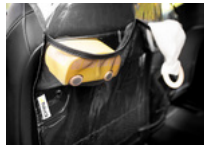

# COVER ME

PROTEZIONE DELLO SCHIENALE CON PORTAOGGETTI

## Lifestyle Images

Un copri sedile per la zona posteriore di ottima qualità e resistente allo strappo e all'acqua. La Cover Me può essere installata facilmente. Le tasche in rete offrono lo spazio necessario per gli oggetti di cui avrete bisogno nei vostri viaggi. Facilmente ripiegabile in poche mosse e occupa poco spazio nella vostra auto.