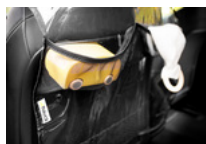

# COVER ME

PROTEZIONE DELLO SCHIENALE CON PORTAOGGETTI

## Lifestyle Images

Un copri sedile per la zona posteriore di ottima qualità e resistente allo strappo e all'acqua. La Cover Me può essere installata facilmente. Le tasche in rete offrono lo spazio necessario per gli oggetti di cui avrete bisogno nei vostri viaggi. Facilmente ripiegabile in poche mosse e occupa poco spazio nella vostra auto.