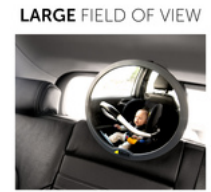

- Specchio per il sedile posteriore
- Per tutti gli ovetti e seggiolini auto posizionati contro il senso di marcia
- Ampio campo visivo
- Di facile installazione e fissaggio
- Fissaggio al poggia testa

PER SEGGIOLINI REBAORD

Grazie a questo specchio per il poggiatesta del sedile posteriore del veicolo, potrai sempre avere d'occhio il tuo bambino seduto nell'ovetto o seggiolino auto senza doverti girare. In questo modo, viaggerai sempre in sicurezza.

EXACT
ALIGNMENT

EASY FIXATION ON **ALL HEADRESTS**

FISSAGGIO SEMPLICE

Lo specchio può essere montato in modo sicuro e a qualsiasi poggiatesta grazie alle 4 cinghie e può essere regolato sia in orizzontale che in verticale. Il campo di vista di grandi dimensioni garantisce una linea libera di vista e l'alta qualità del materiale a prova di rottura riduce il rischio di lesioni.

WATCH ME 1

SPECCHIETTO RETROVISORE

Product Images

WATCH ME 1 MEASUREMENTS

Lifestyle Images

Grazie a questo specchio per il poggiatesta del sedile posteriore del veicolo, potete sempre avere d'occhio il vostro bambino seduto nel seggiolino auto. Lo specchio può essere montato in modo sicuro e perfettamente a qualsiasi poggiatesta grazie a 4 cinghie e può essere regolato sia in orizzontale che in verticale - come meglio preferite trovando sempre la migliore posizione. Il campo di vista di grandi dimensioni garantisce una linea libera di vista e l'alta qualità del materiale a prova di rottura riduce il rischio di lesioni.