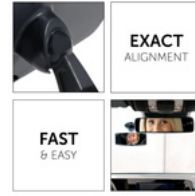

- Specchio per il parabrezza
- Per tutti i seggiolini auto posizionati in senso di marcia
- Materiale e lavorazione di alta qualità
- Attacco a ventosa
- Attacco semplice e sicuro

PER SEGGIOLINI RIVOLTI IN AVANTI

Grazie a questo specchio per il parabrezza del veicolo, avrai sempre d'occhio il tuo bambino in tutti i seggiolini rivolti in fronte senza doverti girare. Viaggerai in tutta sicurezza.

EXACT
ALIGNMENT

FISSAGGIO SEMPLICE

La ventosa di alta qualità in caucciù permette l'aggancio in modo sicuro a qualsiasi superficie di vetro priva di grasso preventivamente pulito. Grazie al giunto sferico integrato, lo specchio può sempre essere diretto esattamente verso la posizione del vostro bambino.

WATCH ME 2

SPECCHIO PER IL PARABREZZA

Product Images

Lifestyle Images

Grazie a questo specchio per il parabrezza anteriore del veicolo, avrete sempre d'occhio il vostro bambino in tutti i seggiolini per bambini rivolti in fronte senso di marcia. La ventosa di alta qualità in caucciù permette l'aggancio in modo sicuro a qualsiasi superficie di vetro priva di grasso preventivamente pulito. Grazie al giunto sferico integrato, lo specchio può sempre essere diretto esattamente verso la posizione del vostro bambino. Lo specchio è fatta di alta qualità e infrangibile in plastica.