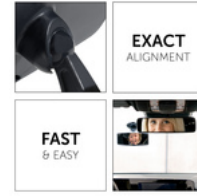

Grazie a questo specchio per il parabrezza del veicolo, avrai sempre d'occhio il tuo bambino in tutti i seggiolini rivolti in fronte senza doverti girare. Viaggerai in tutta sicurezza.

EXACT
ALIGNMENT

FISSAGGIO SEMPLICE

La ventosa di alta qualità in caucciù permette l'aggancio in modo sicuro a qualsiasi superficie di vetro priva di grasso preventivamente pulito. Grazie al giunto sferico integrato, lo specchio può sempre essere diretto esattamente verso la posizione del vostro bambino.

WATCH ME 2

SPECCHIO PER IL PARABREZZA

Product Images

Lifestyle Images

Grazie a questo specchio per il parabrezza anteriore del veicolo, avrete sempre d'occhio il vostro bambino in tutti i seggiolini per bambini rivolti in fronte senso di marcia. La ventosa di alta qualità in caucciù permette l'aggancio in modo sicuro a qualsiasi superficie di vetro priva di grasso preventivamente pulito. Grazie al giunto sferico integrato, lo specchio può sempre essere diretto esattamente verso la posizione del vostro bambino. Lo specchio è fatta di alta qualità e infrangibile in plastica.