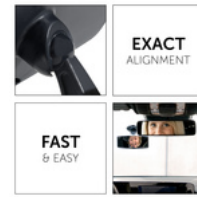

Grazie a questo specchio per il parabrezza del veicolo, avrai sempre d'occhio il tuo bambino in tutti i seggiolini rivolti in fronte senza doverti girare. Viaggerai in tutta sicurezza.

EXACT
ALIGNMENT

FISSAGGIO SEMPLICE

La ventosa di alta qualità in caucciù permette l'aggancio in modo sicuro a qualsiasi superficie di vetro priva di grasso preventivamente pulito. Grazie al giunto sferico integrato, lo specchio può sempre essere diretto esattamente verso la posizione del vostro bambino.

WATCH ME 2
SPECCHIO PER IL PARABREZZA

Product Images

Lifestyle Images

Grazie a questo specchio per il parabrezza anteriore del veicolo, avrete sempre d'occhio il vostro bambino in tutti i seggiolini per bambini rivolti in fronte senso di marcia. La ventosa di alta qualità in caucciù permette l'aggancio in modo sicuro a qualsiasi superficie di vetro priva di grasso preventivamente pulito. Grazie al giunto sferico integrato, lo specchio può sempre essere diretto esattamente verso la posizione del vostro bambino. Lo specchio è fatta di alta qualità e infrangibile in plastica.