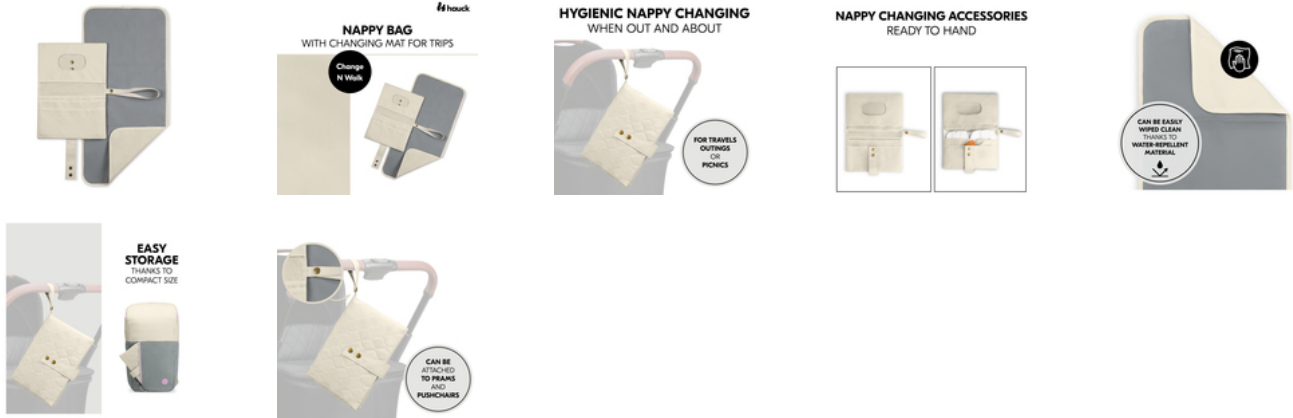

CHANGE N WALK

BORSA PANNOLINI CON FASCIATOIO PER IL VIAGGIO

Product Images