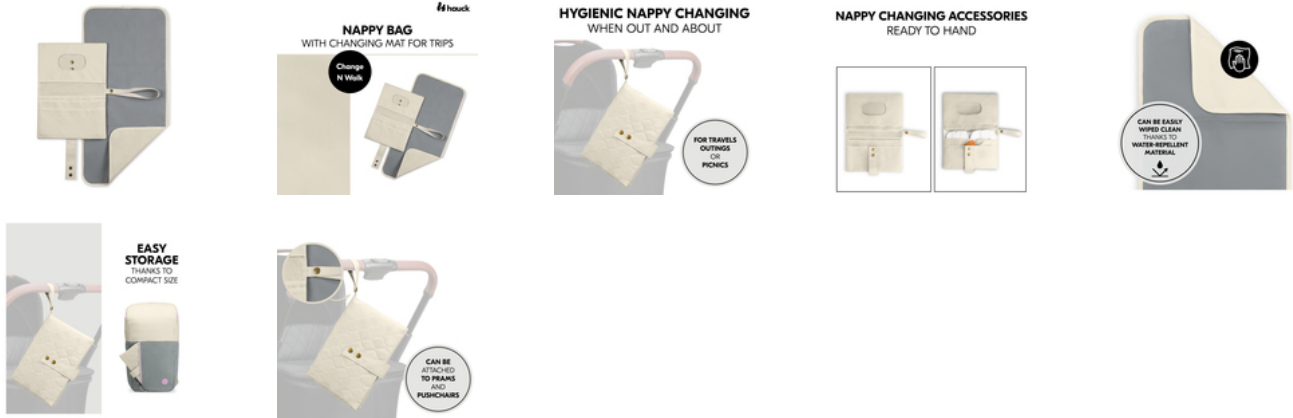

Tutto per il cambio pannolino: la tasca interna offre spazio per pannolini, accessori per il cambio come salviettine, crema protettiva e body, mentre la tasca esterna è dotata di cerniera.

ACCESSORI PER IL CAMBIO
SEMPRE A PORTATA DI MANO

FACILE DA FISSARE AL PASSEGGINO GRAZIE AL PASSANTE

Il sacchetto per pannolini è sempre a portata di mano, perché può essere facilmente agganciato al maniglione del passeggino o della carrozzina grazie al passante con bottone a pressione.

Il sacchetto porta pannolini con fasciatoio facilita il cambio pannolino in modo igienico e comodo durante viaggi, gite o picnic. Il sacchetto fasciatoio ha una dimensione compatta e si adatta perfettamente a qualsiasi cesto per carrozzina, borsa o zaino fasciatoio come il Pack N Walk di hauck.

Pannolini a portata di mano grazie ai comodi scomparti

Tutto il necessario per cambiare il bambino è sempre a portata di mano: la tasca interna del kit fasciatoio offre spazio per un fasciatoio, accessori per il cambio come, pannolini, salviette umidificate, crema protettiva e un cambio per il neonato. La tasca esterna con cerniera è un luogo sicuro dove riporre altri oggetti.