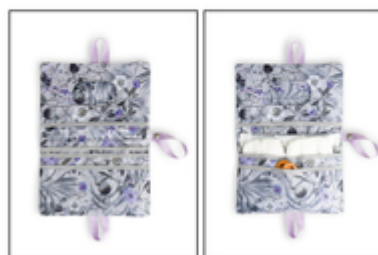

**FASCIATOIO IGIENICO PER QUANDO SEI FUORI CASA**

La piccola borsa porta pannolini con fasciatoio facilita il cambio in modo igienico e comodo durante viaggi, gite o picnic.

**TUTTO A PORTATA DI MANO GRAZIE AI COMODI SCOMPARTI**

Tutto per il cambio pannolino: la tasca interna offre spazio per pannolini, accessori per il cambio come salviettine, crema protettiva e body, mentre la tasca esterna è dotata di cerniera.

**ACCESSORI PER IL CAMBIO**  
SEMPRE A PORTATA DI MANO