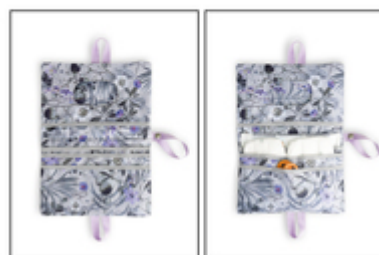

FASCIATOIO IGIENICO PER QUANDO SEI FUORI CASA

La piccola borsa porta pannolini con fasciatoio facilita il cambio in modo igienico e comodo durante viaggi, gite o picnic.

TUTTO A PORTATA DI MANO GRAZIE AI COMODI SCOMPARTI

Tutto per il cambio pannolino: la tasca interna offre spazio per pannolini, accessori per il cambio come salviettine, crema protettiva e body, mentre la tasca esterna è dotata di cerniera.

ACCESSORI PER IL CAMBIO
SEMPRE A PORTATA DI MANO

FACILE DA FISSARE AL PASSEGGINO GRAZIE AL PASSANTE

Il sacchetto per pannolini è sempre a portata di mano, perché può essere facilmente agganciato al maniglione del passeggino o della carrozzina grazie al passante con bottone a pressione.

Il sacchetto porta pannolini con fasciatoio facilita il cambio pannolino in modo igienico e comodo durante viaggi, gite o picnic. Il sacchetto fasciatoio ha una dimensione compatta e si adatta perfettamente a qualsiasi cesto per carrozzina, borsa o zaino fasciatoio come il Pack N Walk di hauck.