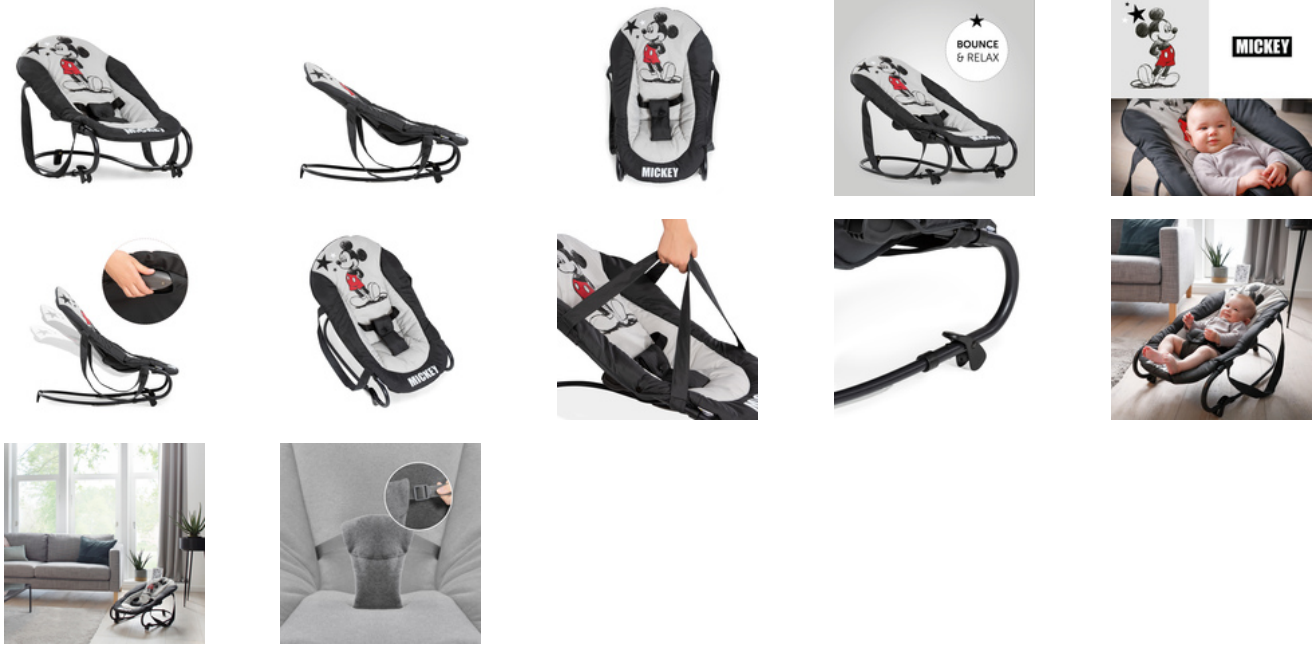

- Sdraietta ampia e confortevole
- Schienale regolabile ad una mano
- Funzione dondolo fissabile
- Facile da portare grazie ai manici
- Comfort ottimale fin dalla nascita

MOLTO COMODA

Questa sdraietta molto carina offre ottimale comfort fin dalla nascita. Molto comoda, è ideale non solo per dar da mangiare al vostro piccolo tesoro, ma anche per giocare e dormire. Per trovare la posizione migliore, lo schienale è regolabile. Se desiderato, la Rocky dondola dolcemente.

MICKEY

COMPAGNI DISNEY

La Rocky è disponibile in molti colori. Topolino, Topolina e Winnie Pooh accompagneranno il vostro bambino durante tutti i giochi!

ROCKY

Product Images

Lifestyle Images

In questa morbida sdraietta, il vostro bebè si sentirà felice e al sicuro fin dalla nascita. La Rocky offre molto comfort fin dal primo giorno.

Lo schienale può essere regolato in posizione seduta con una sola mano. In questo modo, il vostro piccino può stare comodo sia per mangiare, sia per giocare e rilassarsi. La cintura a 3 punti offre dell'ottimale sicurezza in ogni momento.

Inoltre, la Rocky è molto facile da trasportare da una stanza all'altra grazie ai due manici laterali.

Shipping

- Sdraietta

Product net weight 2,20 kg

Particolarità Rivestimento rimovibile

Informazioni di età 0 - 9 mesi