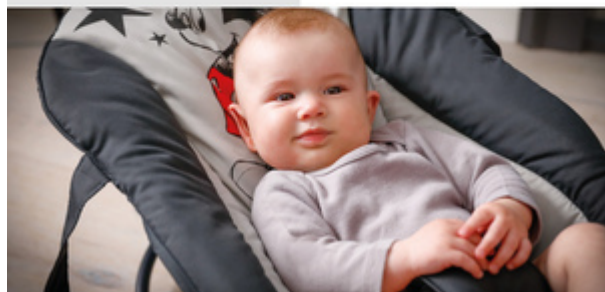

- Sdraietta ampia e confortevole
- Schienale regolabile ad una mano
- Funzione dondolo fissabile
- Facile da portare grazie ai manici
- Comfort ottimale fin dalla nascita

MOLTO COMODA

Questa sdraietta molto carina offre ottimale comfort fin dalla nascita. Molto comoda, è ideale non solo per dar da mangiare al vostro piccolo tesoro, ma anche per giocare e dormire. Per trovare la posizione migliore, lo schienale è regolabile. Se desiderato, la Rocky dondola dolcemente.

MICKEY

COMPAGNI DISNEY

La Rocky è disponibile in molti colori. Topolino, Topolina e Winnie Pooh accompagneranno il vostro bambino durante tutti i giochi!

ROCKY

Product Images

Lifestyle Images

In questa morbida sdraietta, il vostro bebè si sentirà felice e al sicuro fin dalla nascita. La Rocky offre molto comfort fin dal primo giorno.

Lo schienale può essere regolato in posizione seduta con una sola mano. In questo modo, il vostro piccino può stare comodo sia per mangiare, sia per giocare e rilassarsi. La cintura a 3 punti offre dell'ottimale sicurezza in ogni momento.

Cintura di sicurezza Cintura a 3 punti

Portata massima 9 kg

Dimensions

Dimensioni aperto 71 x 41 x 39 cm

Backrest

Schineale regolabile con una mano Sì