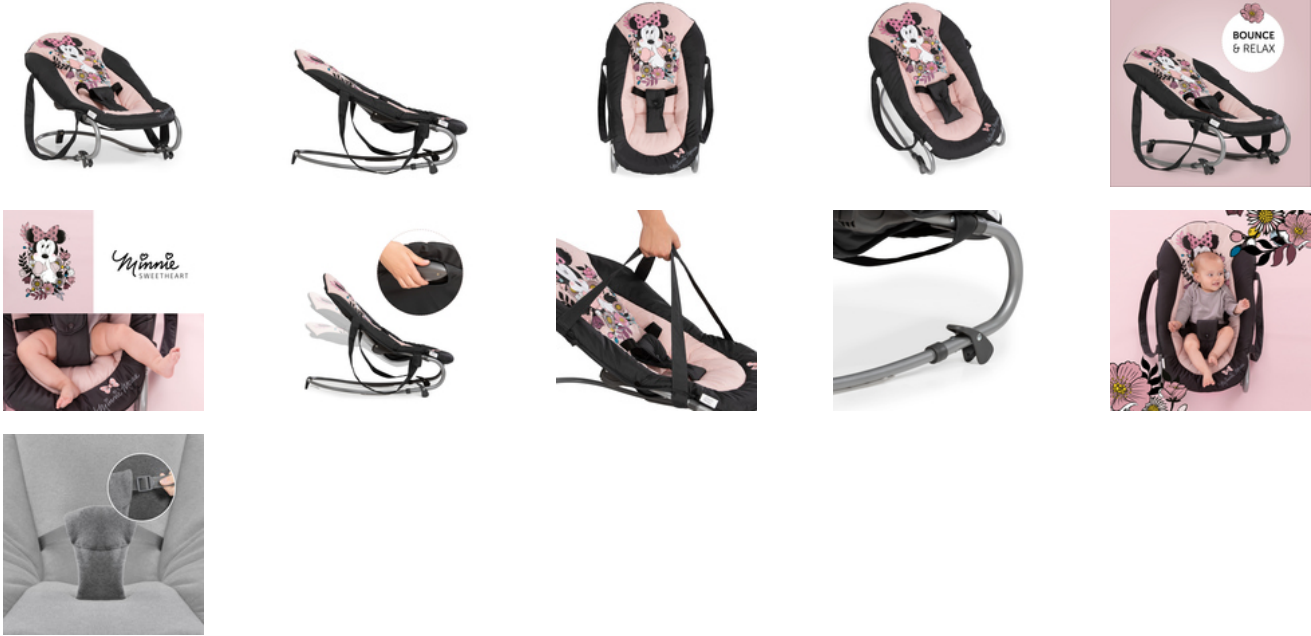

- Sdraietta ampia e confortevole
- Schienale regolabile ad una mano
- Funzione dondolo fissabile
- Facile da portare grazie ai manici
- Comfort ottimale fin dalla nascita

## MOLTO COMODA

Questa sdraietta molto carina offre ottimale comfort fin dalla nascita. Molto comoda, è ideale non solo per dar da mangiare al vostro piccolo tesoro, ma anche per giocare e dormire. Per trovare la posizione migliore, lo schienale è regolabile. Se desiderato, la Rocky dondola dolcemente.

## COMPAGNI DISNEY

La Rocky è disponibile in molti colori. Topolino, Topolina e Winnie Pooh accompagneranno il vostro bambino durante tutti i giochi!

ROCKY

Product Images

Lifestyle Images

In questa morbida sdraietta, il vostro bebè si sentirà felice e al sicuro fin dalla nascita. La Rocky offre molto comfort fin dal primo giorno.

Lo schienale può essere regolato in posizione seduta con una sola mano. In questo modo, il vostro piccino può stare comodo sia per mangiare, sia per giocare e rilassarsi. La cintura a 3 punti offre dell'ottimale sicurezza in ogni momento.