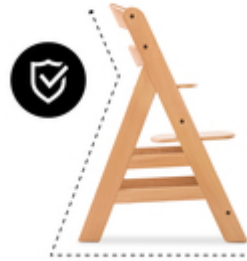

A HIGHCHAIR,  
**THAT GROWS ALONG**

UP TO 118 LBS

**TILT-PROOF**  
CONSTRUCTION

FITTING TRAY  
**FOR MEALTIME**

**HIGH-QUALITY**  
ACCESSORIES

Grazie al sedile e alla pedana regolabili, il seggiolone si adatta all'altezza del tuo bambino e consente una comoda posizione di seduta a qualsiasi età. Il seggiolone si adatta anche con la staffa sotto quasi tutti i tavoli ed è un compagno affidabile per tutta la vita con un carico massimo di 90 kg.